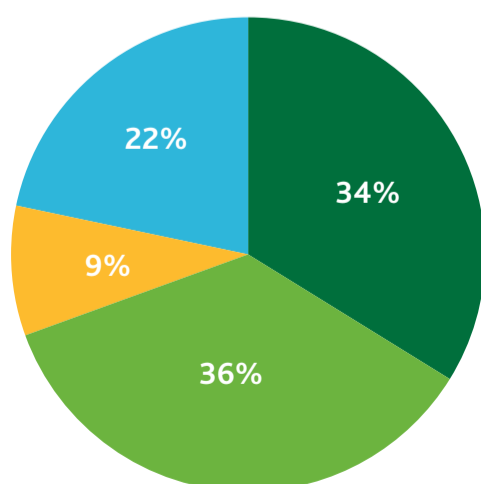

Elektraverbruik (kWh)