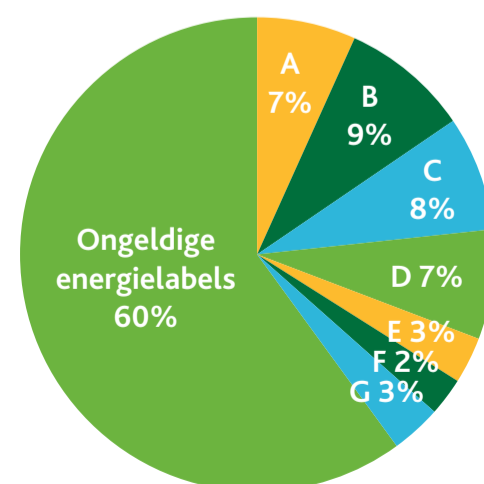

Woningen

Elektraverbruik (kWh)

Gasverbruik (m3)

Energielabels

- Aantal huurwoningen Elkien
- Aantal overige huurwoningen
- Aantal koopwoningen (2018)

- Totaal Elektraverbruik Particulier (kern)
- Totaal Elektraverbruik Zakelijk (kern)
- Totaal Elektraverbruik Particulier (buitengebied)
- Totaal Elektraverbruik Zakelijk (buitengebied)