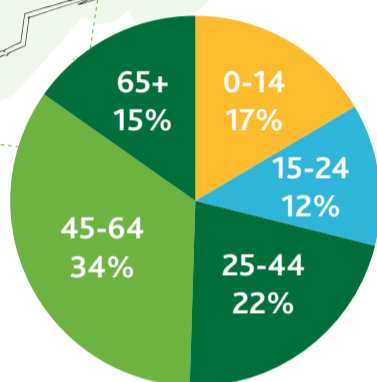

Tijnje

#Energie
inOpsterland

Leeftijdverdeling

Aantal Inwoners (2018)	1.544
Adressen totaal	634
Aantal woningen (2018)	642
Aantal sociale huurwoningen (2018)	119
Aantal huurwoningen Elkien	119
Aantal huurwoningen WoonFriesland	0
Aantal koopwoningen (2018)	523
CO2 uitstoot	3.244.693 kg
Elektraverbruik per jaar	3.289.804 kWh
Gasverbruik per jaar	1.392.416 m3

Kern	
Adressen (kern)	389
Elektraverbruik per jaar (kern)	2.285.459 kWh
Gasverbruik per jaar (kern)	1.065.321 m3
Particulier	
Totaal Elektraverbruik Particulier (kern)	1.114.237 kWh
Gemiddeld Elektraverbruik Particulier per adres (kern)	2.835 kWh
Totaal Gasverbruik Particulier (kern)	642.383 m3
Gemiddeld Gasverbruik Particulier per adres (kern)	1.677 m3
Zakelijk	
Totaal Elektraverbruik Zakelijk (kern)	1.171.222 kWh
Gemiddeld Elektraverbruik Zakelijk (kern)	10.185 kWh
Totaal Gasverbruik Zakelijk (kern)	422.938 m3
Gemiddeld Gasverbruik Zakelijk (kern)	3.810 m3