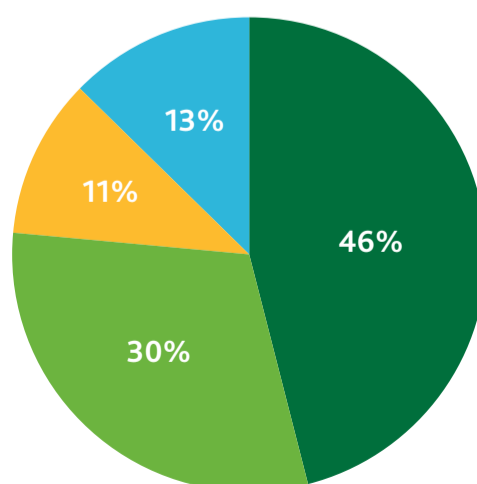

Gasverbruik (m3)