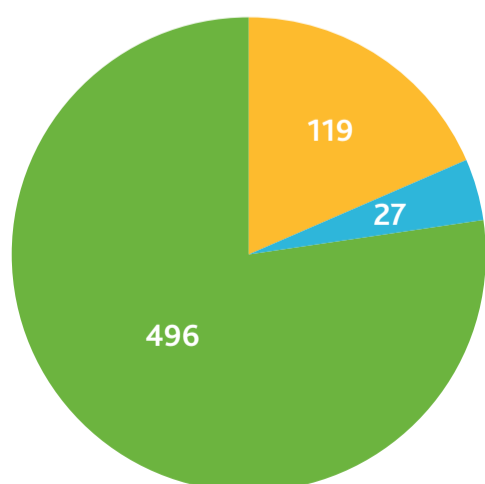

Tijnje

#Energie
inOpsterland

Aantal Inwoners (2018)	1.544
Adressen totaal	634
Aantal woningen (2018)	642
Aantal sociale huurwoningen (2018)	119
Aantal huurwoningen Elkien	119
Aantal huurwoningen WoonFriesland	0
Aantal koopwoningen (2018)	523
CO2 uitstoot	3.244.693 kg
Elektraverbruik per jaar	3.289.804 kWh
Gasverbruik per jaar	1.392.416 m3

Kern	
Adressen (kern)	389
Elektraverbruik per jaar (kern)	2.285.459 kWh
Gasverbruik per jaar (kern)	1.065.321 m3
Particulier	
Totaal Elektraverbruik Particulier (kern)	1.114.237 kWh
Gemiddeld Elektraverbruik Particulier per adres (kern)	2.835 kWh
Totaal Gasverbruik Particulier (kern)	642.383 m3
Gemiddeld Gasverbruik Particulier per adres (kern)	1.677 m3
Zakelijk	
Totaal Elektraverbruik Zakelijk (kern)	1.171.222 kWh
Gemiddeld Elektraverbruik Zakelijk (kern)	10.185 kWh
Totaal Gasverbruik Zakelijk (kern)	422.938 m3
Gemiddeld Gasverbruik Zakelijk (kern)	3.810 m3

Buitengebied	
Adressen (buitengebied)	245
Elektraverbruik per jaar (buitengebied)	1.004.345 kWh
Gasverbruik per jaar (buitengebied)	327.095 m3
Particulier	
Totaal Elektraverbruik Particulier (buitengebied)	287.454 kWh
Gemiddeld Elektraverbruik Particulier per adres (buitengebied)	3.593 kWh
Totaal Gasverbruik Particulier (buitengebied)	149.039 m3
Gemiddeld Gasverbruik Particulier per adres (buitengebied)	1.961 m3
Zakelijk	
Totaal Elektraverbruik Zakelijk (buitengebied)	716.891 kWh
Gemiddeld Elektraverbruik Zakelijk (buitengebied)	11.563 kWh
Totaal Gasverbruik Zakelijk (buitengebied)	178.056 m3
Gemiddeld Gasverbruik Zakelijk (buitengebied)	2.968 m3

Woningen

- Aantal huurwoningen Elkien
- Aantal overige huurwoningen
- Aantal koopwoningen (2018)