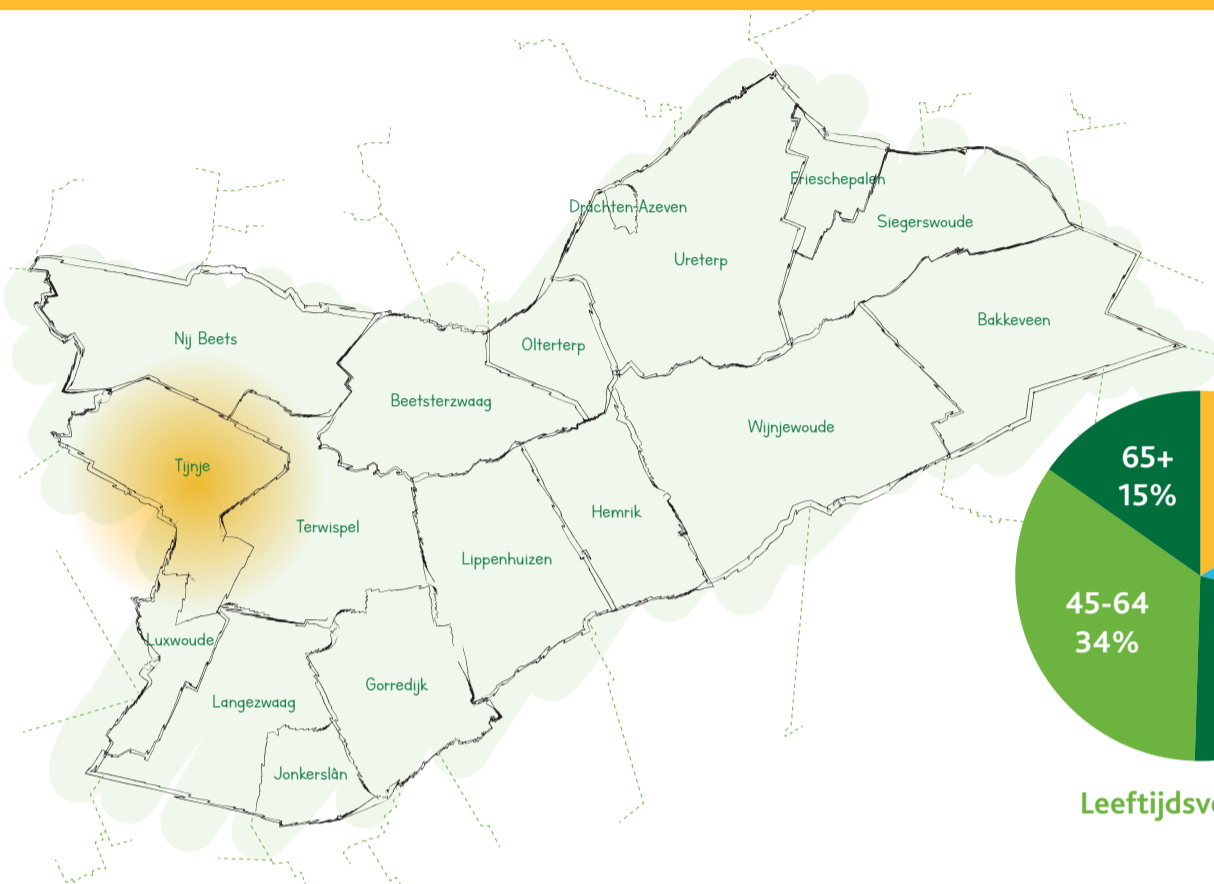

Tijnje

#Energie
inOpsterland

Leeftijdverdeling

Aantal Inwoners (2018)	1.544
Adressen totaal	634
Aantal woningen (2018)	642
Aantal sociale huurwoningen (2018)	119
Aantal huurwoningen Elkien	119
Aantal huurwoningen WoonFriesland	0
Aantal koopwoningen (2018)	523
CO2 uitstoot	3.244.693 kg
Elektraverbruik per jaar	3.289.804 kWh
Gasverbruik per jaar	1.392.416 m3