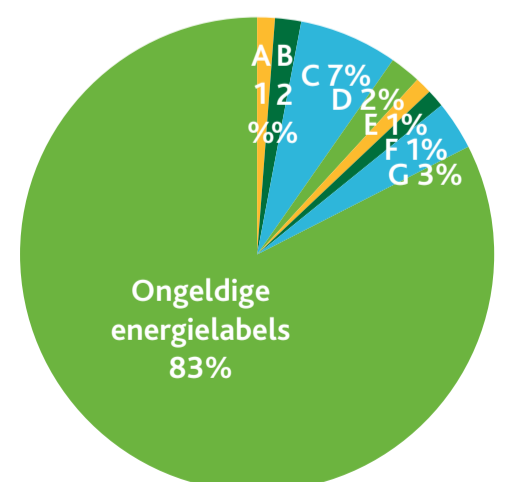

Woningen

Elektraverbruik (kWh)

Gasverbruik (m3)

Energie labels

- Aantal huurwoningen WoonFriesland
- Aantal overige huurwoningen
- Aantal koopwoningen (2018)

- Totaal Elektraverbruik Particulier (kern)
- Totaal Elektraverbruik Zakelijk (kern)