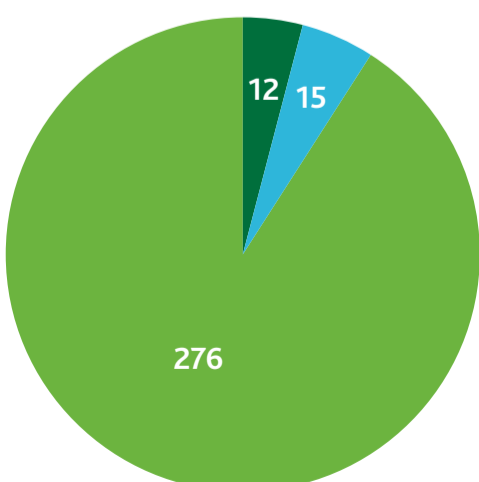

Kern	
Adressen (kern)	322
Elektraverbruik per jaar (kern)	2.333.430 kWh
Gasverbruik per jaar (kern)	754.488 m3
Particulier	
Totaal Elektraverbruik Particulier (kern)	641.161 kWh
Gemiddeld Elektraverbruik Particulier per adres (kern)	3.392 kWh
Totaal Gasverbruik Particulier (kern)	394.699 m3
Gemiddeld Gasverbruik Particulier per adres (kern)	2.134 m3
Zakelijk	
Totaal Elektraverbruik Zakelijk (kern)	1.692.269 kWh
Gemiddeld Elektraverbruik Zakelijk (kern)	13.325 kWh
Totaal Gasverbruik Zakelijk (kern)	359.789 m3
Gemiddeld Gasverbruik Zakelijk (kern)	3.075 m3

Buitengebied	
Adressen (buitengebied)	0
Elektraverbruik per jaar (buitengebied)	0 kWh
Gasverbruik per jaar (buitengebied)	0 m3
Particulier	
Totaal Elektraverbruik Particulier (buitengebied)	0 kWh
Gemiddeld Elektraverbruik Particulier per adres (buitengebied)	0 kWh
Totaal Gasverbruik Particulier (buitengebied)	0 m3
Gemiddeld Gasverbruik Particulier per adres (buitengebied)	0 m3
Zakelijk	
Totaal Elektraverbruik Zakelijk (buitengebied)	0 kWh
Gemiddeld Elektraverbruik Zakelijk (buitengebied)	0 kWh
Totaal Gasverbruik Zakelijk (buitengebied)	0 m3
Gemiddeld Gasverbruik Zakelijk (buitengebied)	0 m3

Woningen