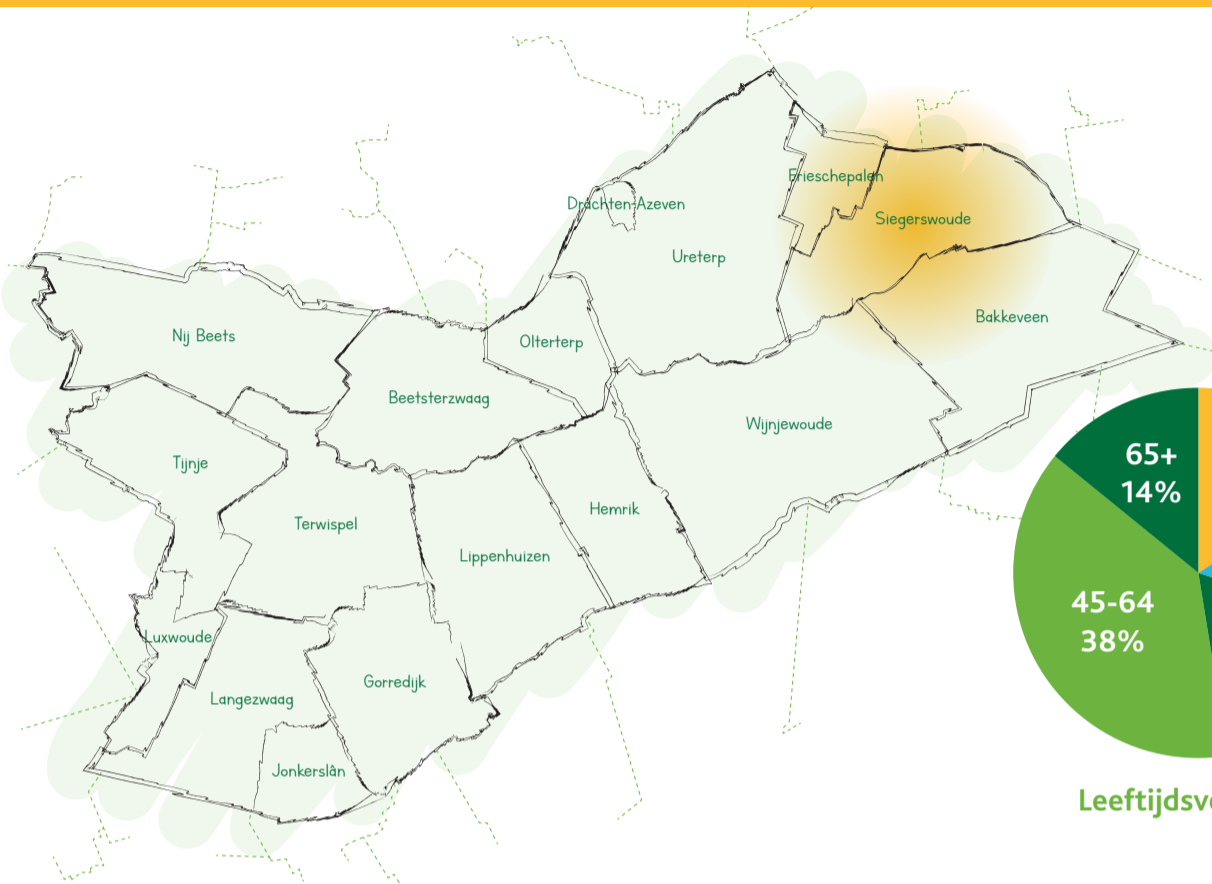

Siegerswoude

#Energie
inOpsterland

Aantal Inwoners (2018)	815
Adressen totaal	322
Aantal woningen (2018)	303
Aantal sociale huurwoningen (2018)	12
Aantal huurwoningen Elkien	0
Aantal huurwoningen WoonFriesland	12
Aantal koopwoningen (2018)	291
CO2 uitstoot	2.719.712 kg
Elektraverbruik per jaar	2.333.430 kWh
Gasverbruik per jaar	754.488 m3