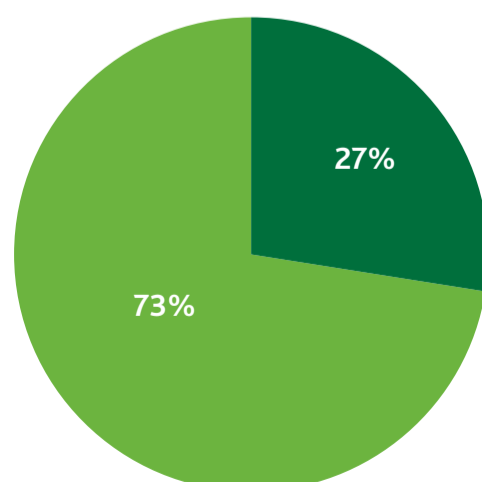

Elektraverbruik (kWh)