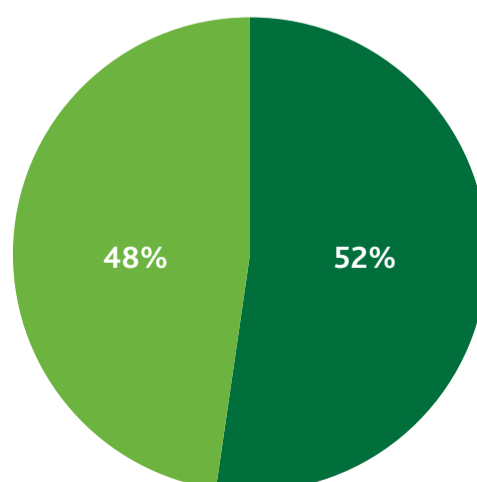

Gasverbruik (m3)