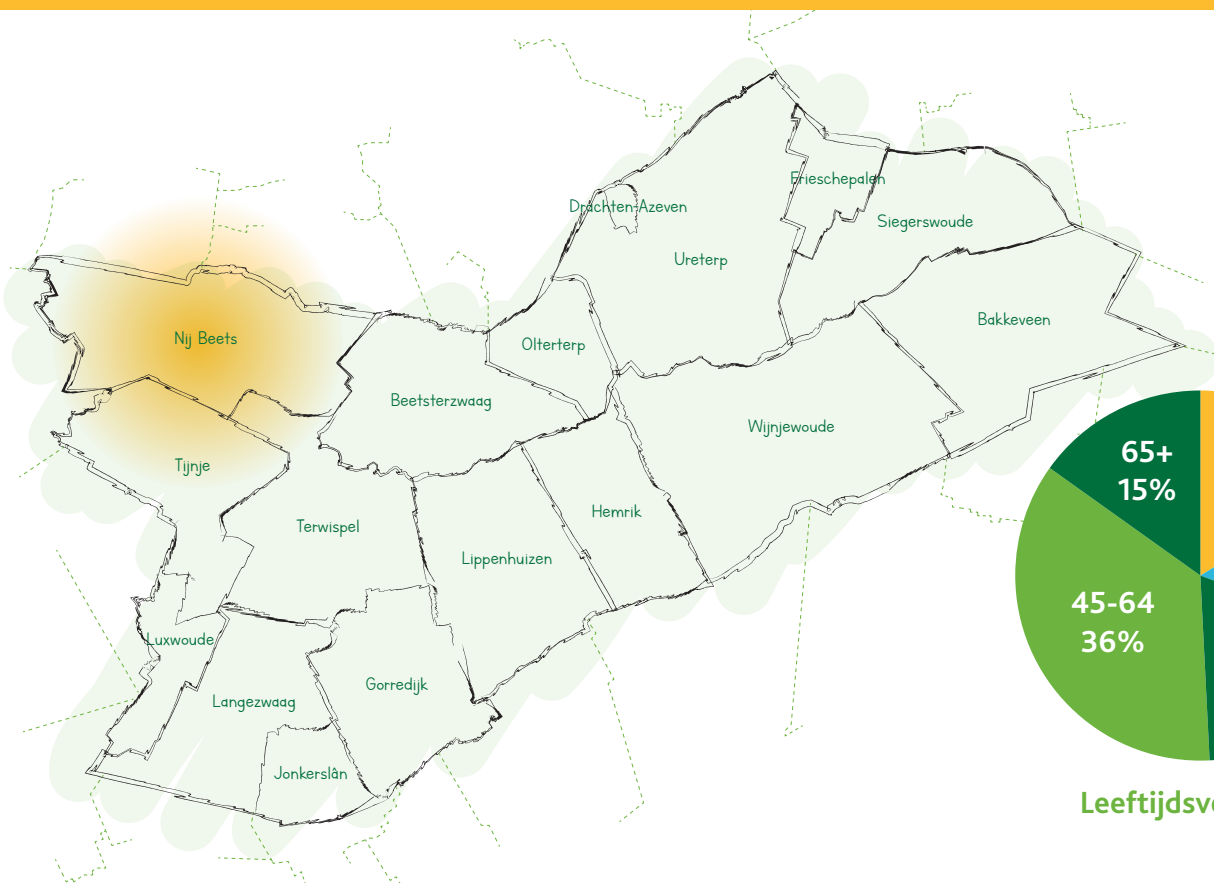

Nij Beets

#Energie
inOpsterland

Leeftijdverdeling

Aantal Inwoners (2018)	1.691
Adressen totaal	740
Aantal woningen (2018)	662
Aantal sociale huurwoningen (2018)	111
Aantal huurwoningen Elkien	85
Aantal huurwoningen WoonFriesland	26
Aantal koopwoningen (2018)	551
CO2 uitstoot	2.345.866 kg
Elektraverbruik per jaar	4.252.096 kWh
Gasverbruik per jaar	1.389.743 m3