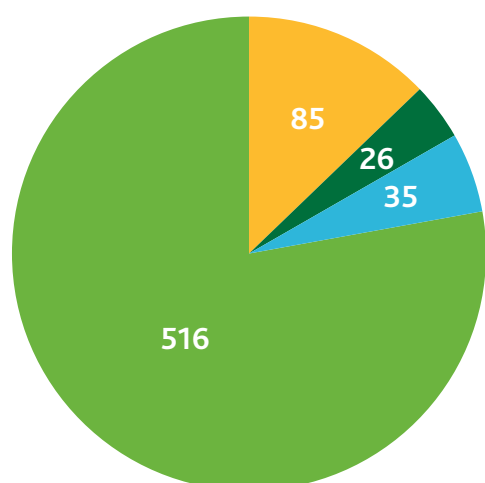

Nij Beets

#Energie
inOpsterland

Aantal Inwoners (2018)	1.691
Adressen totaal	740
Aantal woningen (2018)	662
Aantal sociale huurwoningen (2018)	111
Aantal huurwoningen Elkien	85
Aantal huurwoningen WoonFriesland	26
Aantal koopwoningen (2018)	551
CO2 uitstoot	2.345.866 kg
Elektraverbruik per jaar	4.252.096 kWh
Gasverbruik per jaar	1.389.743 m3

Kern	
Adressen (kern)	406
Elektraverbruik per jaar (kern)	1.613.049 kWh
Gasverbruik per jaar (kern)	783.240 m3
Particulier	
Totaal Elektraverbruik Particulier (kern)	909.775 kWh
Gemiddeld Elektraverbruik Particulier per adres (kern)	2.861 kWh
Totaal Gasverbruik Particulier (kern)	520.948 m3
Gemiddeld Gasverbruik Particulier per adres (kern)	1.719 m3
Zakelijk	
Totaal Elektraverbruik Zakelijk (kern)	703.274 kWh
Gemiddeld Elektraverbruik Zakelijk (kern)	6.762 kWh
Totaal Gasverbruik Zakelijk (kern)	262.292 m3
Gemiddeld Gasverbruik Zakelijk (kern)	2.623 m3

Buitengebied	
Adressen (buitengebied)	334
Elektraverbruik per jaar (buitengebied)	2.639.047 kWh
Gasverbruik per jaar (buitengebied)	606.503 m3
Particulier	
Totaal Elektraverbruik Particulier (buitengebied)	448.027 kWh
Gemiddeld Elektraverbruik Particulier per adres (buitengebied)	3.155 kWh
Totaal Gasverbruik Particulier (buitengebied)	247.970 m3
Gemiddeld Gasverbruik Particulier per adres (buitengebied)	1.771 m3
Zakelijk	
Totaal Elektraverbruik Zakelijk (buitengebied)	2.191.020 kWh
Gemiddeld Elektraverbruik Zakelijk (buitengebied)	17.252 kWh
Totaal Gasverbruik Zakelijk (buitengebied)	358.533 m3
Gemiddeld Gasverbruik Zakelijk (buitengebied)	3.118 m3

Woningen

- Aantal huurwoningen Elkien
- Aantal huurwoningen WoonFriesland
- Aantal overige huurwoningen
- Aantal koopwoningen (2018)