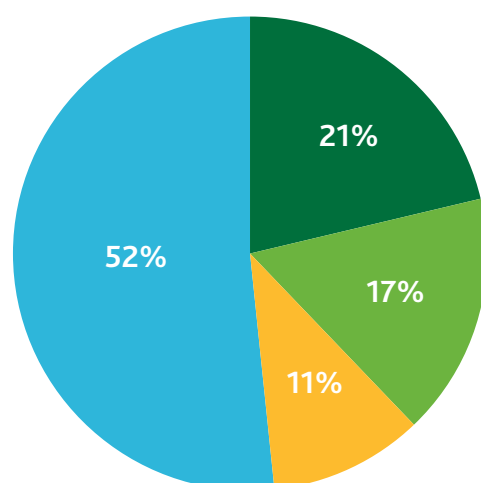

Elektraverbruik (kWh)