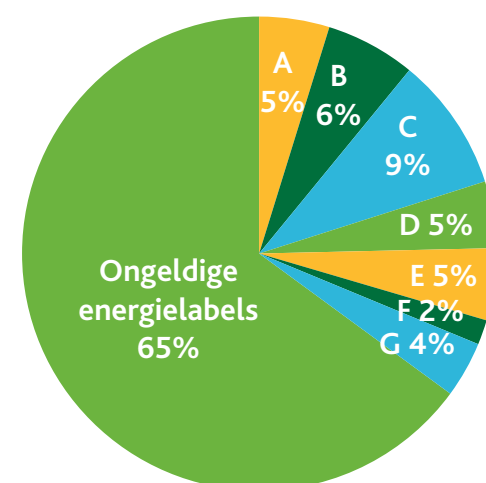

Woningen

Elektraverbruik (kWh)

Gasverbruik (m3)

Energie labels

- Aantal huurwoningen Elkien
- Aantal huurwoningen WoonFriesland
- Aantal overige huurwoningen
- Aantal koopwoningen (2018)

- Totaal Elektraverbruik Particulier (kern)
- Totaal Elektraverbruik Zakelijk (kern)
- Totaal Elektraverbruik Particulier (buitengebied)
- Totaal Elektraverbruik Zakelijk (buitengebied)