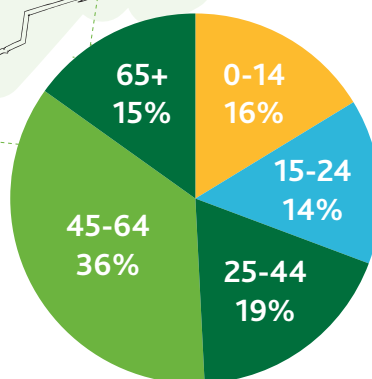

Nij Beets

#Energie
inOpsterland

Leeftijdverdeling

Aantal Inwoners (2018)	1.691
Adressen totaal	740
Aantal woningen (2018)	662
Aantal sociale huurwoningen (2018)	111
Aantal huurwoningen Elkien	85
Aantal huurwoningen WoonFriesland	26
Aantal koopwoningen (2018)	551
CO2 uitstoot	2.345.866 kg
Elektraverbruik per jaar	4.252.096 kWh
Gasverbruik per jaar	1.389.743 m3

Kern	
Adressen (kern)	406
Elektraverbruik per jaar (kern)	1.613.049 kWh
Gasverbruik per jaar (kern)	783.240 m3
Particulier	
Totaal Elektraverbruik Particulier (kern)	909.775 kWh
Gemiddeld Elektraverbruik Particulier per adres (kern)	2.861 kWh
Totaal Gasverbruik Particulier (kern)	520.948 m3
Gemiddeld Gasverbruik Particulier per adres (kern)	1.719 m3
Zakelijk	
Totaal Elektraverbruik Zakelijk (kern)	703.274 kWh
Gemiddeld Elektraverbruik Zakelijk (kern)	6.762 kWh
Totaal Gasverbruik Zakelijk (kern)	262.292 m3
Gemiddeld Gasverbruik Zakelijk (kern)	2.623 m3