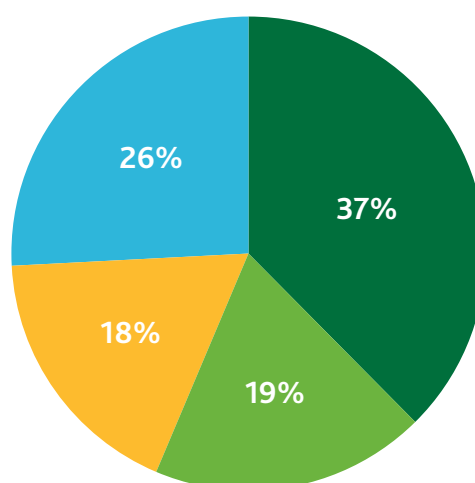

Gasverbruik (m3)