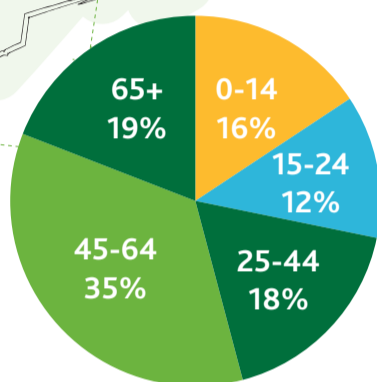

# Lippenhuizen

#Energie  
inOpsterland

Leeftijdverdeling

Aantal Inwoners (2018)	1.319
Adressen totaal	572
Aantal woningen (2018)	551
Aantal sociale huurwoningen (2018)	92
Aantal huurwoningen Elkien	76
Aantal huurwoningen WoonFriesland	16
Aantal koopwoningen (2018)	459
CO2 uitstoot	2.156.370 kg
Elektraverbruik per jaar	3.050.643 kWh
Gasverbruik per jaar	1.214.260 m3

Kern	
Adressen (kern)	373
Elektraverbruik per jaar (kern)	1.484.949 kWh
Gasverbruik per jaar (kern)	719.242 m3
Particulier	
Totaal Elektraverbruik Particulier (kern)	840.804 kWh
Gemiddeld Elektraverbruik Particulier per adres (kern)	2.704 kWh
Totaal Gasverbruik Particulier (kern)	517.154 m3
Gemiddeld Gasverbruik Particulier per adres (kern)	1.674 m3
Zakelijk	
Totaal Elektraverbruik Zakelijk (kern)	644.145 kWh
Gemiddeld Elektraverbruik Zakelijk (kern)	7.320 kWh
Totaal Gasverbruik Zakelijk (kern)	202.088 m3
Gemiddeld Gasverbruik Zakelijk (kern)	2.378 m3