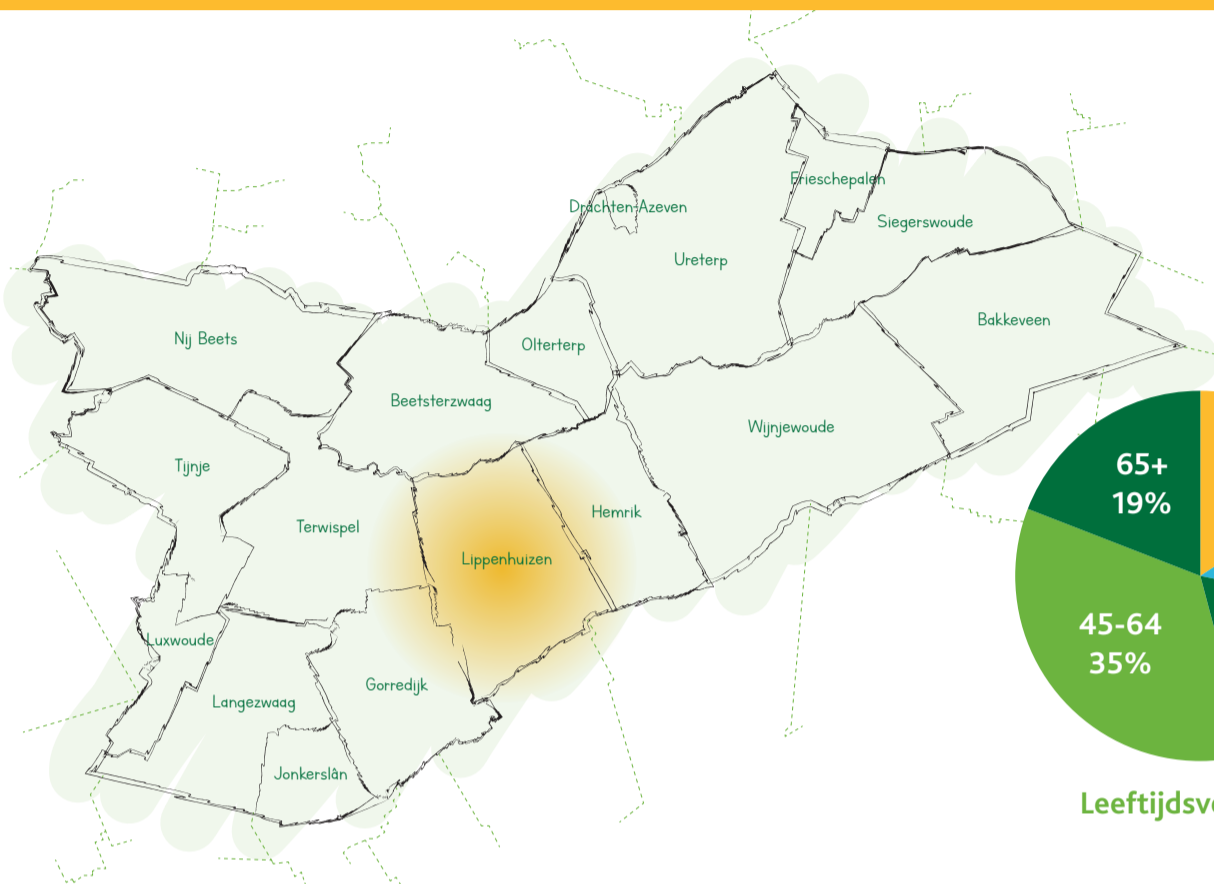

# Lippenhuizen

#Energie  
inOpsterland

Leeftijdverdeling

Aantal Inwoners (2018)	1.319
Adressen totaal	572
Aantal woningen (2018)	551
Aantal sociale huurwoningen (2018)	92
Aantal huurwoningen Elkien	76
Aantal huurwoningen WoonFriesland	16
Aantal koopwoningen (2018)	459
CO2 uitstoot	2.156.370 kg
Elektraverbruik per jaar	3.050.643 kWh
Gasverbruik per jaar	1.214.260 m3