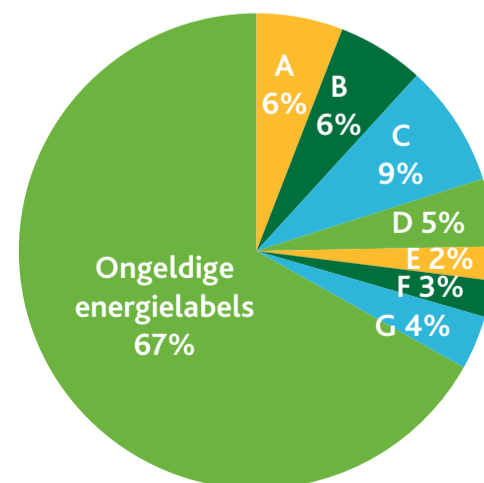

Woningen

Elektraverbruik (kWh)

Gasverbruik (m3)

Energielabels

- Aantal huurwoningen Elkien
- Aantal huurwoningen WoonFriesland
- Aantal overige huurwoningen
- Aantal koopwoningen (2018)

- Totaal Elektraverbruik Particulier (kern)
- Totaal Elektraverbruik Zakelijk (kern)
- Totaal Elektraverbruik Particulier (buitengebied)
- Totaal Elektraverbruik Zakelijk (buitengebied)