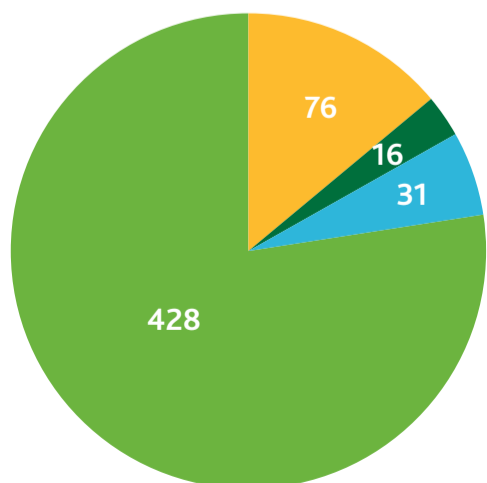

Lippenhuizen

#Energie
inOpsterland

Aantal Inwoners (2018)	1.319
Adressen totaal	572
Aantal woningen (2018)	551
Aantal sociale huurwoningen (2018)	92
Aantal huurwoningen Elkien	76
Aantal huurwoningen WoonFriesland	16
Aantal koopwoningen (2018)	459
CO2 uitstoot	2.156.370 kg
Elektraverbruik per jaar	3.050.643 kWh
Gasverbruik per jaar	1.214.260 m3

Kern	
Adressen (kern)	373
Elektraverbruik per jaar (kern)	1.484.949 kWh
Gasverbruik per jaar (kern)	719.242 m3
Particulier	
Totaal Elektraverbruik Particulier (kern)	840.804 kWh
Gemiddeld Elektraverbruik Particulier per adres (kern)	2.704 kWh
Totaal Gasverbruik Particulier (kern)	517.154 m3
Gemiddeld Gasverbruik Particulier per adres (kern)	1.674 m3
Zakelijk	
Totaal Elektraverbruik Zakelijk (kern)	644.145 kWh
Gemiddeld Elektraverbruik Zakelijk (kern)	7.320 kWh
Totaal Gasverbruik Zakelijk (kern)	202.088 m3
Gemiddeld Gasverbruik Zakelijk (kern)	2.378 m3

Buitengebied	
Adressen (buitengebied)	199
Elektraverbruik per jaar (buitengebied)	1.565.694 kWh
Gasverbruik per jaar (buitengebied)	495.018 m3
Particulier	
Totaal Elektraverbruik Particulier (buitengebied)	378.024 kWh
Gemiddeld Elektraverbruik Particulier per adres (buitengebied)	3.287 kWh
Totaal Gasverbruik Particulier (buitengebied)	206.023 m3
Gemiddeld Gasverbruik Particulier per adres (buitengebied)	1.807 m3
Zakelijk	
Totaal Elektraverbruik Zakelijk (buitengebied)	1.187.670 kWh
Gemiddeld Elektraverbruik Zakelijk (buitengebied)	11.420 kWh
Totaal Gasverbruik Zakelijk (buitengebied)	288.995 m3
Gemiddeld Gasverbruik Zakelijk (buitengebied)	3.141 m3

Woningen

- Aantal huurwoningen Elkien
- Aantal huurwoningen WoonFriesland
- Aantal overige huurwoningen
- Aantal koopwoningen (2018)