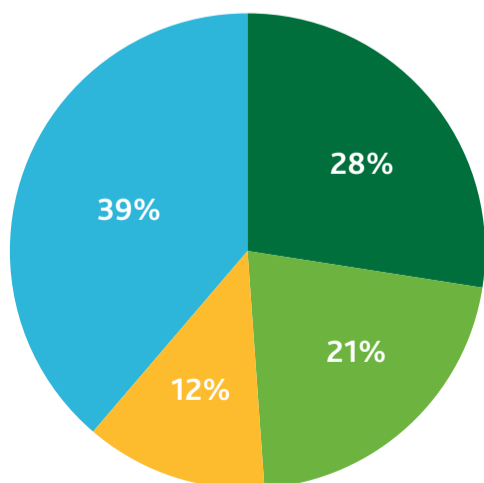

Elektraverbruik (kWh)