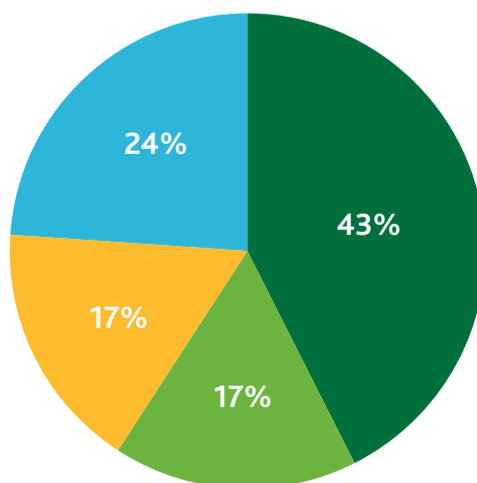

Gasverbruik (m3)