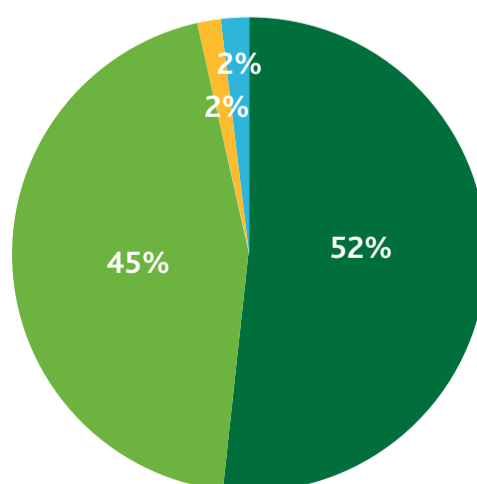

Gasverbruik (m3)