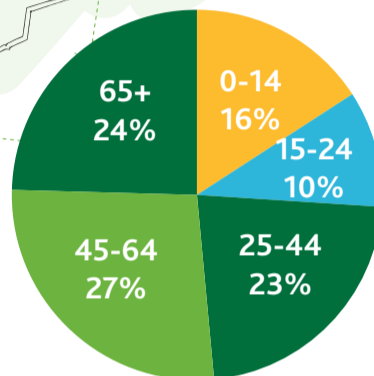

Gorredijk

#Energie
inOpsterland

Leeftijdverdeling

Aantal Inwoners (2018)	7.349
Adressen totaal	4.085
Aantal woningen (2018)	3.549
Aantal sociale huurwoningen (2018)	1.203
Aantal huurwoningen Elkien	1.192
Aantal huurwoningen WoonFriesland	11
Aantal overige huurwoningen	210
Aantal koopwoningen (2018)	2.136
CO2 uitstoot	27.492.142 kg
Elektraverbruik per jaar	24.564.407 kWh
Gasverbruik per jaar	7.889.914 m3

Kern	
Adressen (kern)	3.905
Elektraverbruik per jaar (kern)	23.621.247 kWh
Gasverbruik per jaar (kern)	7.615.509 m3
Particulier	
Totaal Elektraverbruik Particulier (kern)	7.425.491 kWh
Gemiddeld Elektraverbruik Particulier per adres (kern)	2.639 kWh
Totaal Gasverbruik Particulier (kern)	4.081.590 m3
Gemiddeld Gasverbruik Particulier per adres (kern)	1.501 m3
Zakelijk	
Totaal Elektraverbruik Zakelijk (kern)	16.195.756 kWh
Gemiddeld Elektraverbruik Zakelijk (kern)	20.844 kWh
Totaal Gasverbruik Zakelijk (kern)	3.533.919 m3
Gemiddeld Gasverbruik Zakelijk (kern)	4.998 m3