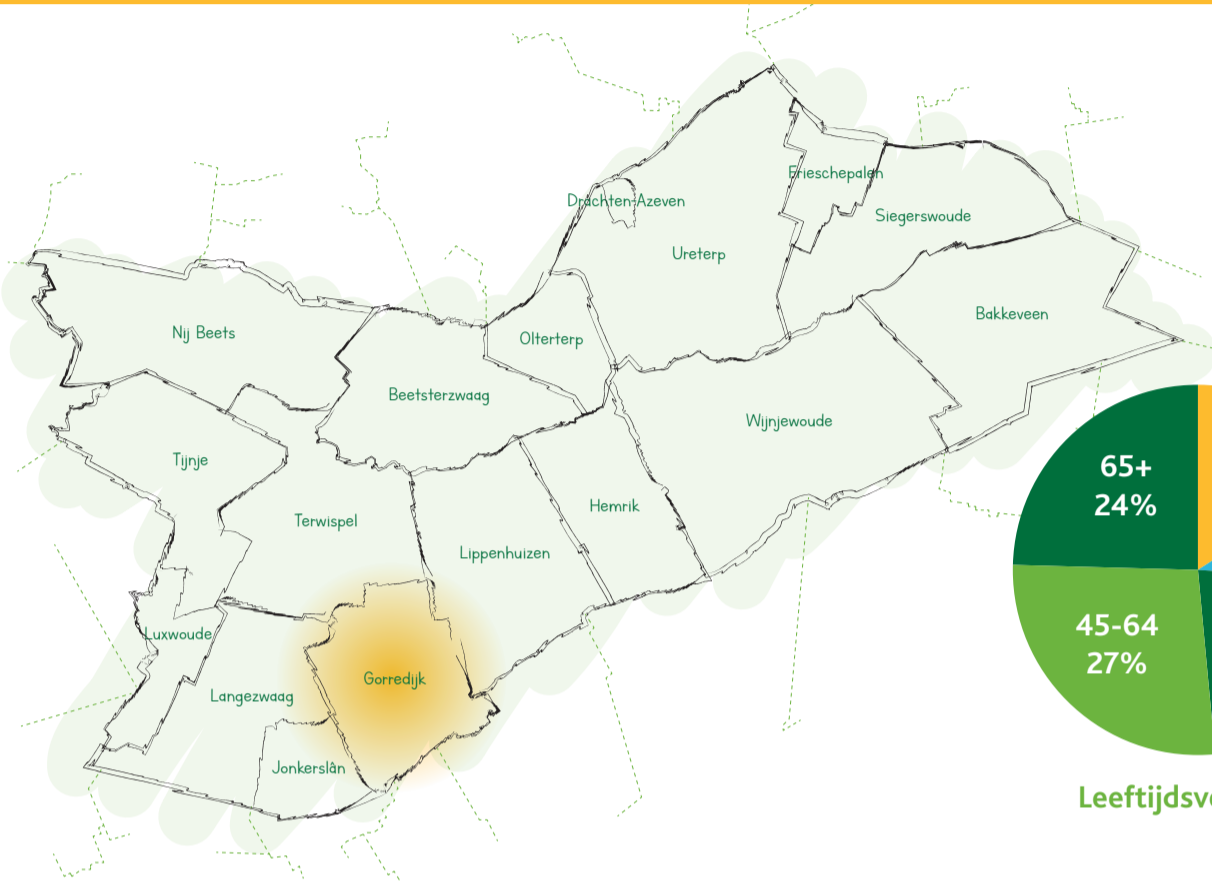

Gorredijk

#Energie
inOpsterland

Leeftijdverdeling

Aantal Inwoners (2018)	7.349
Adressen totaal	4.085
Aantal woningen (2018)	3.549
Aantal sociale huurwoningen (2018)	1.203
Aantal huurwoningen Elkien	1.192
Aantal huurwoningen WoonFriesland	11
Aantal overige huurwoningen	210
Aantal koopwoningen (2018)	2.136
CO2 uitstoot	27.492.142 kg
Elektraverbruik per jaar	24.564.407 kWh
Gasverbruik per jaar	7.889.914 m3