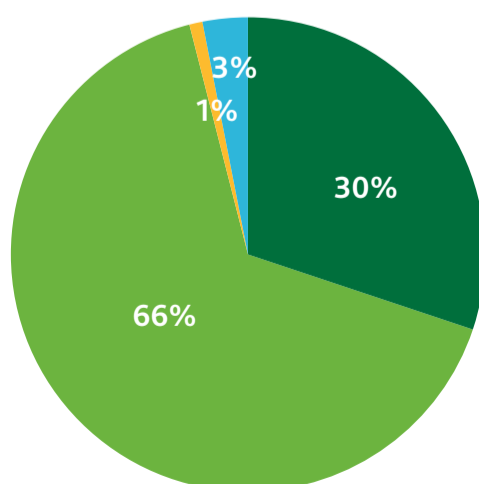

Elektraverbruik (kWh)