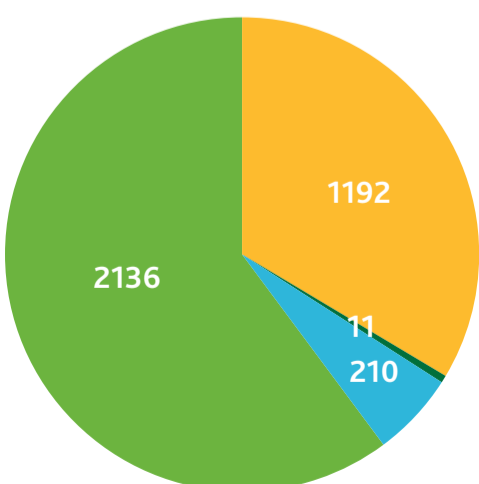

Gorredijk

#Energie
inOpsterland

Aantal Inwoners (2018)	7.349
Adressen totaal	4.085
Aantal woningen (2018)	3.549
Aantal sociale huurwoningen (2018)	1.203
Aantal huurwoningen Elkien	1.192
Aantal huurwoningen WoonFriesland	11
Aantal overige huurwoningen	210
Aantal koopwoningen (2018)	2.136
CO2 uitstoot	27.492.142 kg
Elektraverbruik per jaar	24.564.407 kWh
Gasverbruik per jaar	7.889.914 m3

Kern	
Adressen (kern)	3.905
Elektraverbruik per jaar (kern)	23.621.247 kWh
Gasverbruik per jaar (kern)	7.615.509 m3
Particulier	
Totaal Elektraverbruik Particulier (kern)	7.425.491 kWh
Gemiddeld Elektraverbruik Particulier per adres (kern)	2.639 kWh
Totaal Gasverbruik Particulier (kern)	4.081.590 m3
Gemiddeld Gasverbruik Particulier per adres (kern)	1.501 m3
Zakelijk	
Totaal Elektraverbruik Zakelijk (kern)	16.195.756 kWh
Gemiddeld Elektraverbruik Zakelijk (kern)	20.844 kWh
Totaal Gasverbruik Zakelijk (kern)	3.533.919 m3
Gemiddeld Gasverbruik Zakelijk (kern)	4.998 m3

Buitengebied	
Adressen (buitengebied)	180
Elektraverbruik per jaar (buitengebied)	943.160 kWh
Gasverbruik per jaar (buitengebied)	274.405 m3
Particulier	
Totaal Elektraverbruik Particulier (buitengebied)	193.619 kWh
Gemiddeld Elektraverbruik Particulier per adres (buitengebied)	3.025 kWh
Totaal Gasverbruik Particulier (buitengebied)	120.807 m3
Gemiddeld Gasverbruik Particulier per adres (buitengebied)	2.048 m3
Zakelijk	
Totaal Elektraverbruik Zakelijk (buitengebied)	749.541 kWh
Gemiddeld Elektraverbruik Zakelijk (buitengebied)	14.414 kWh
Totaal Gasverbruik Zakelijk (buitengebied)	153.598 m3
Gemiddeld Gasverbruik Zakelijk (buitengebied)	3.135 m3

Woningen