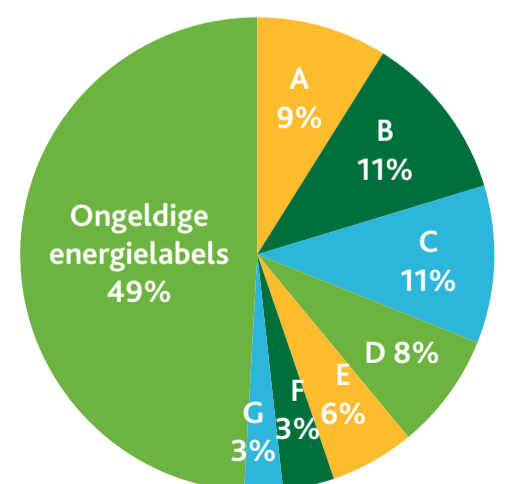

Woningen

Elektraverbruik (kWh)

Gasverbruik (m3)

Energie labels

- Aantal huurwoningen Elkien
- Aantal huurwoningen WoonFriesland
- Aantal overige huurwoningen
- Aantal koopwoningen (2018)

- Totaal Elektraverbruik Particulier (kern)
- Totaal Elektraverbruik Zakelijk (kern)
- Totaal Elektraverbruik Particulier (buitengebied)
- Totaal Elektraverbruik Zakelijk (buitengebied)