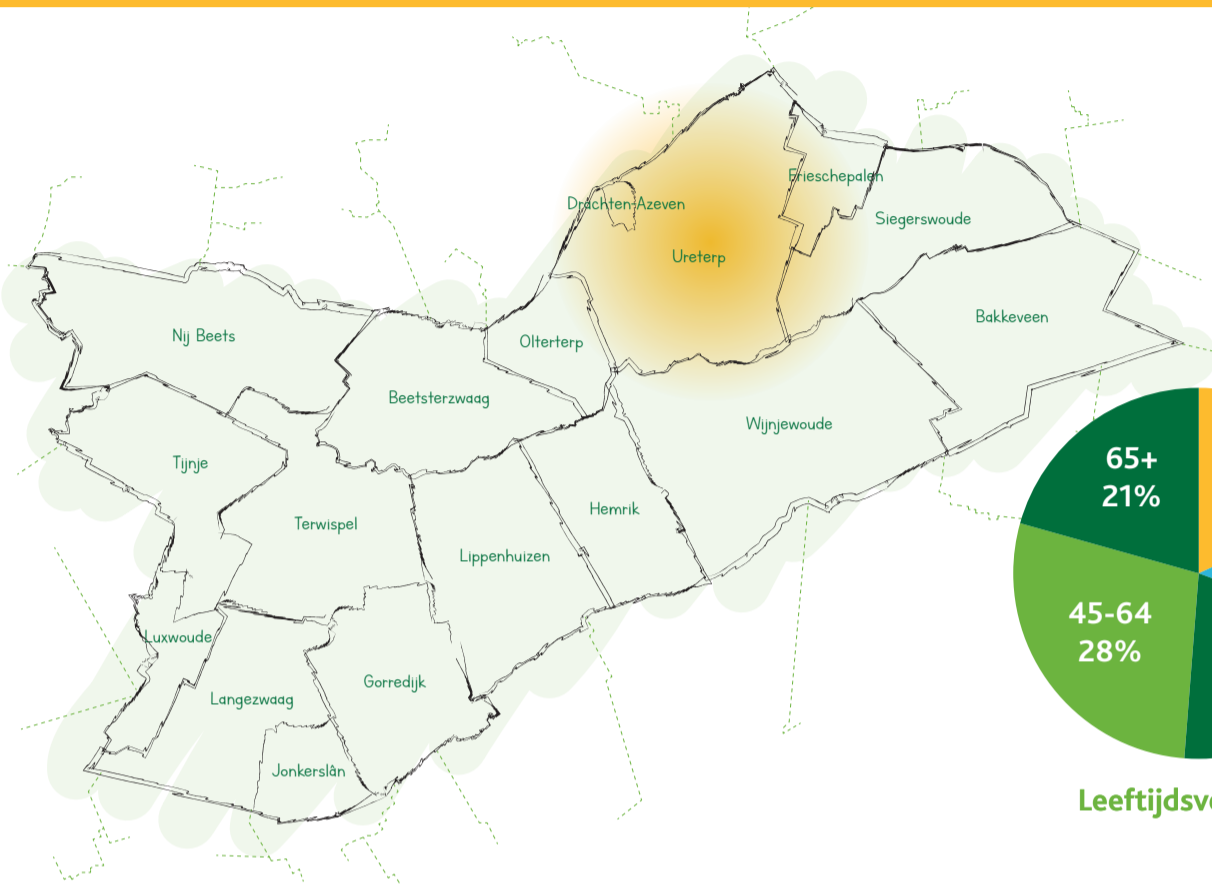

Ureterp + Drachten-Azeven

#Energie
inOpsterland

Leeftijdverdeling

Aantal Inwoners (2018)	4.821
Adressen totaal	2.144
Aantal woningen (2018)	2.019
Aantal sociale huurwoningen (2018)	180
Aantal huurwoningen Elkien	55
Aantal huurwoningen WoonFriesland	100
Aantal huurwoningen WoonZorgNederland	25
Aantal koopwoningen (2018)	1.839
CO2 uitstoot	9.403.582 kg
Elektraverbruik per jaar	36.282.493 kWh
Gasverbruik per jaar	4.887.291 m3