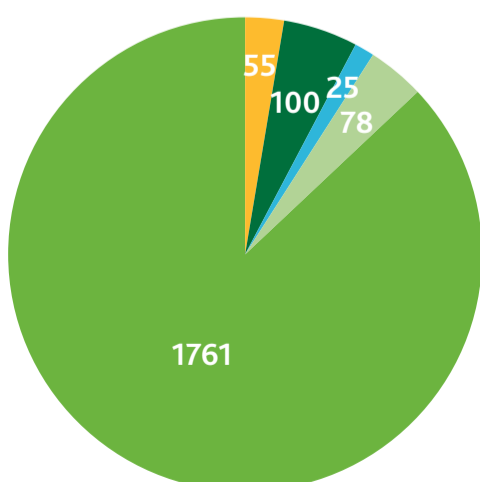

Ureterp + Drachten-Azeven

#Energie
inOpsterland

Aantal Inwoners (2018)	4.821
Adressen totaal	2.144
Aantal woningen (2018)	2.019
Aantal sociale huurwoningen (2018)	180
Aantal huurwoningen Elkien	55
Aantal huurwoningen WoonFriesland	100
Aantal huurwoningen WoonZorgNederland	25
Aantal koopwoningen (2018)	1.839
CO2 uitstoot	9.403.582 kg
Elektraverbruik per jaar	36.282.493 kWh
Gasverbruik per jaar	4.887.291 m3

Kern	
Adressen (kern)	1.659
Elektraverbruik per jaar (kern)	6.733.569 kWh
Gasverbruik per jaar (kern)	3.050.998 m3
Particulier	
Totaal Elektraverbruik Particulier (kern)	3.348.562 kWh
Gemiddeld Elektraverbruik Particulier per adres (kern)	2.602 kWh
Totaal Gasverbruik Particulier (kern)	1.927.948 m3
Gemiddeld Gasverbruik Particulier per adres (kern)	1.596 m3
Zakelijk	
Totaal Elektraverbruik Zakelijk (kern)	3.385.007 kWh
Gemiddeld Elektraverbruik Zakelijk (kern)	10.849 kWh
Totaal Gasverbruik Zakelijk (kern)	1.123.050 m3
Gemiddeld Gasverbruik Zakelijk (kern)	3.781 m3

Buitengebied	
Adressen (buitengebied)	485
Elektraverbruik per jaar (buitengebied)	29.548.924 kWh
Gasverbruik per jaar (buitengebied)	1.836.293 m3
Particulier	
Totaal Elektraverbruik Particulier (buitengebied)	816.196 kWh
Gemiddeld Elektraverbruik Particulier per adres (buitengebied)	3.549 kWh
Totaal Gasverbruik Particulier (buitengebied)	454.590 m3
Gemiddeld Gasverbruik Particulier per adres (buitengebied)	2.029 m3
Zakelijk	
Totaal Elektraverbruik Zakelijk (buitengebied)	28.732.728 kWh
Gemiddeld Elektraverbruik Zakelijk (buitengebied)	138.138 kWh
Totaal Gasverbruik Zakelijk (buitengebied)	1.381.703 m3
Gemiddeld Gasverbruik Zakelijk (buitengebied)	7.592 m3

Woningen