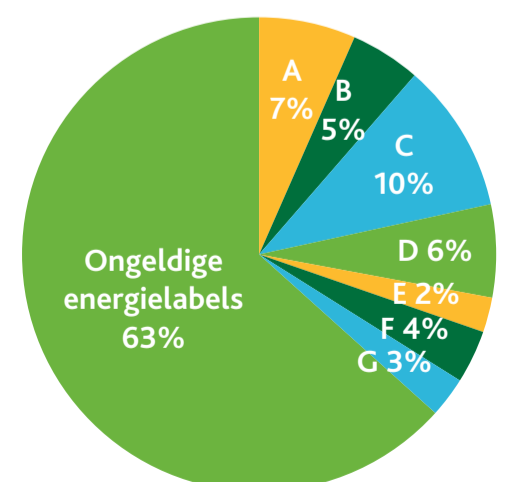

Woningen

Elektraverbruik (kWh)

Gasverbruik (m3)

Energie labels

- Aantal huurwoningen Elkien
- Aantal huurwoningen WoonFriesland
- Aantal huurwoningen WoonZorgNederland
- Aantal overige huurwoningen
- Aantal koopwoningen (2018)