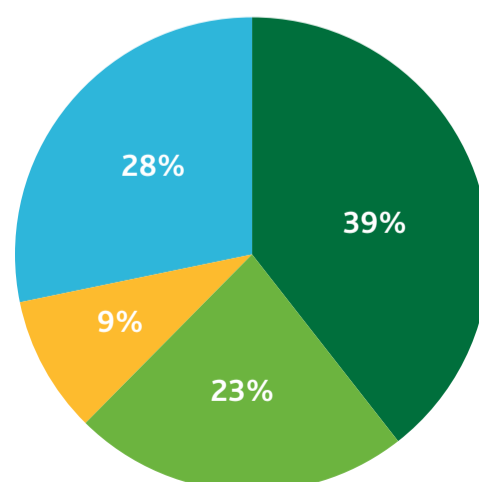

Gasverbruik (m3)