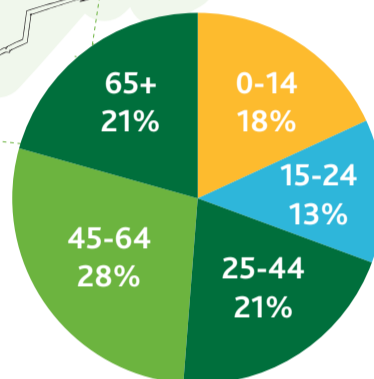

Ureterp + Drachten-Azeven

#Energie
inOpsterland

Leeftijdverdeling

Aantal Inwoners (2018)	4.821
Adressen totaal	2.144
Aantal woningen (2018)	2.019
Aantal sociale huurwoningen (2018)	180
Aantal huurwoningen Elkien	55
Aantal huurwoningen WoonFriesland	100
Aantal huurwoningen WoonZorgNederland	25
Aantal koopwoningen (2018)	1.839
CO2 uitstoot	9.403.582 kg
Elektraverbruik per jaar	36.282.493 kWh
Gasverbruik per jaar	4.887.291 m3

Kern	
Adressen (kern)	1.659
Elektraverbruik per jaar (kern)	6.733.569 kWh
Gasverbruik per jaar (kern)	3.050.998 m3
Particulier	
Totaal Elektraverbruik Particulier (kern)	3.348.562 kWh
Gemiddeld Elektraverbruik Particulier per adres (kern)	2.602 kWh
Totaal Gasverbruik Particulier (kern)	1.927.948 m3
Gemiddeld Gasverbruik Particulier per adres (kern)	1.596 m3
Zakelijk	
Totaal Elektraverbruik Zakelijk (kern)	3.385.007 kWh
Gemiddeld Elektraverbruik Zakelijk (kern)	10.849 kWh
Totaal Gasverbruik Zakelijk (kern)	1.123.050 m3
Gemiddeld Gasverbruik Zakelijk (kern)	3.781 m3