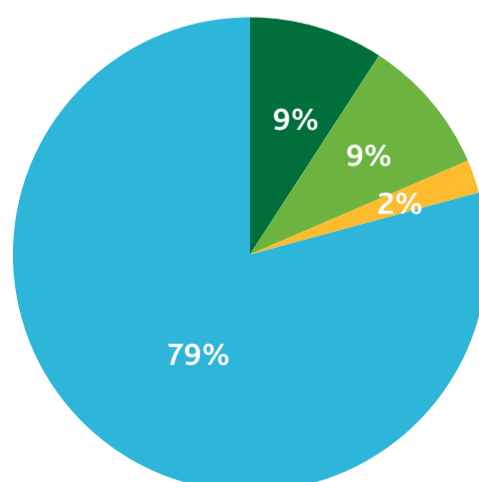

Elektraverbruik (kWh)