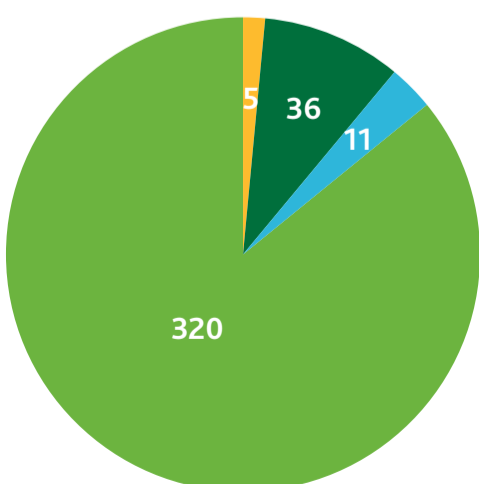

Frieschepalen

#Energie
inOpsterland

Aantal Inwoners (2018)	997
Adressen totaal	401
Aantal woningen (2018)	372
Aantal sociale huurwoningen (2018)	41
Aantal huurwoningen Elkien	5
Aantal huurwoningen WoonFriesland	36
Aantal overige huurwoningen	11
Aantal koopwoningen (2018)	329
CO2 uitstoot	1.828.863 kg
Elektraverbruik per jaar	1.830.075 kWh
Gasverbruik per jaar	863.088 m3

Kern	
Adressen (kern)	248
Elektraverbruik per jaar (kern)	1.218.151 kWh
Gasverbruik per jaar (kern)	623.682 m3
Particulier	
Totaal Elektraverbruik Particulier (kern)	597.729 kWh
Gemiddeld Elektraverbruik Particulier per adres (kern)	2.780 kWh
Totaal Gasverbruik Particulier (kern)	330.436 m3
Gemiddeld Gasverbruik Particulier per adres (kern)	1.660 m3
Zakelijk	
Totaal Elektraverbruik Zakelijk (kern)	620.422 kWh
Gemiddeld Elektraverbruik Zakelijk (kern)	9.545 kWh
Totaal Gasverbruik Zakelijk (kern)	293.246 m3
Gemiddeld Gasverbruik Zakelijk (kern)	4.887 m3

Buitengebied	
Adressen (buitengebied)	153
Elektraverbruik per jaar (buitengebied)	611.924 kWh
Gasverbruik per jaar (buitengebied)	239.406 m3
Particulier	
Totaal Elektraverbruik Particulier (buitengebied)	232.196 kWh
Gemiddeld Elektraverbruik Particulier per adres (buitengebied)	3.365 kWh
Totaal Gasverbruik Particulier (buitengebied)	143.832 m3
Gemiddeld Gasverbruik Particulier per adres (buitengebied)	2.085 m3
Zakelijk	
Totaal Elektraverbruik Zakelijk (buitengebied)	379.728 kWh
Gemiddeld Elektraverbruik Zakelijk (buitengebied)	10.263 kWh
Totaal Gasverbruik Zakelijk (buitengebied)	95.574 m3
Gemiddeld Gasverbruik Zakelijk (buitengebied)	3.083 m3

Woningen