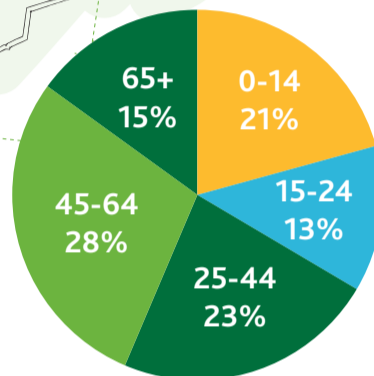

Frieschepalen

#Energie
inOpsterland

Leeftijdverdeling

| | |
|------------------------------------|---------------|
| Aantal Inwoners (2018) | 997 |
| Adressen totaal | 401 |
| Aantal woningen (2018) | 372 |
| Aantal sociale huurwoningen (2018) | 41 |
| Aantal huurwoningen Elkien | 5 |
| Aantal huurwoningen WoonFriesland | 36 |
| Aantal overige huurwoningen | 11 |
| Aantal koopwoningen (2018) | 329 |
| CO2 uitstoot | 1.828.863 kg |
| Elektraverbruik per jaar | 1.830.075 kWh |
| Gasverbruik per jaar | 863.088 m3 |