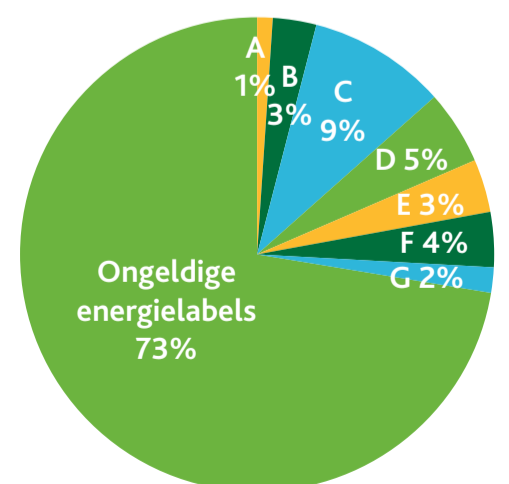

Woningen

Elektraverbruik (kWh)

Gasverbruik (m3)

Energielabels

- Aantal huurwoningen Elkien
- Aantal huurwoningen WoonFriesland
- Aantal overige huurwoningen
- Aantal koopwoningen (2018)

- Totaal Elektraverbruik Particulier (kern)
- Totaal Elektraverbruik Zakelijk (kern)
- Totaal Elektraverbruik Particulier (buitengebied)
- Totaal Elektraverbruik Zakelijk (buitengebied)

- Totaal Elektraverbruik Particulier (kern)
- Totaal Elektraverbruik Zakelijk (kern)
- Totaal Elektraverbruik Particulier (buitengebied)
- Totaal Elektraverbruik Zakelijk (buitengebied)