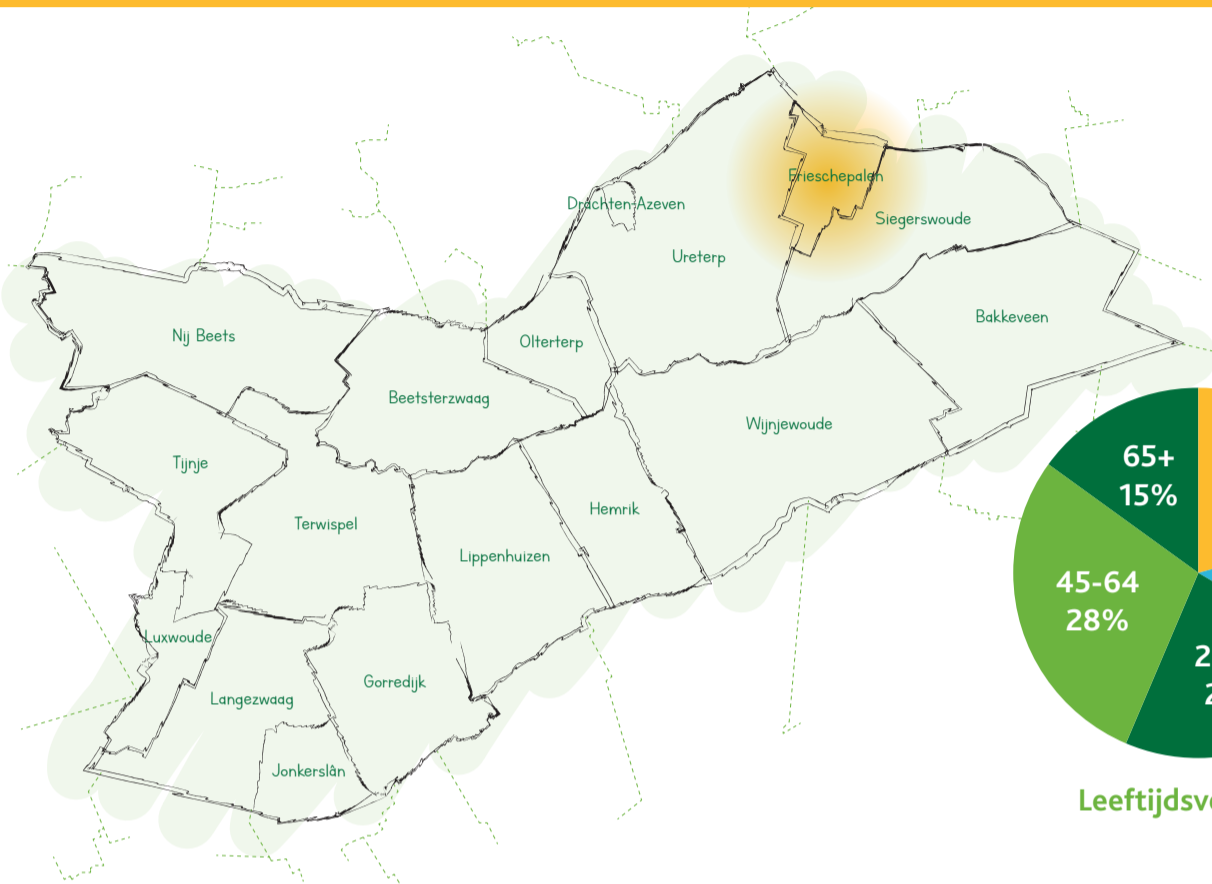

Frieschepalen

#Energie
inOpsterland

Leeftijdverdeling

| | |
|------------------------------------|---------------|
| Aantal Inwoners (2018) | 997 |
| Adressen totaal | 401 |
| Aantal woningen (2018) | 372 |
| Aantal sociale huurwoningen (2018) | 41 |
| Aantal huurwoningen Elkien | 5 |
| Aantal huurwoningen WoonFriesland | 36 |
| Aantal overige huurwoningen | 11 |
| Aantal koopwoningen (2018) | 329 |
| CO2 uitstoot | 1.828.863 kg |
| Elektraverbruik per jaar | 1.830.075 kWh |
| Gasverbruik per jaar | 863.088 m3 |