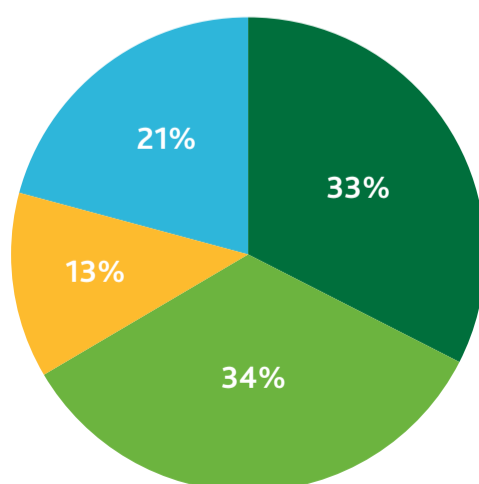

Elektraverbruik (kWh)