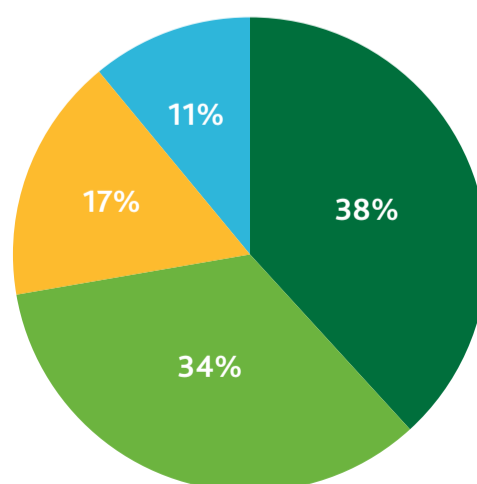

Gasverbruik (m3)