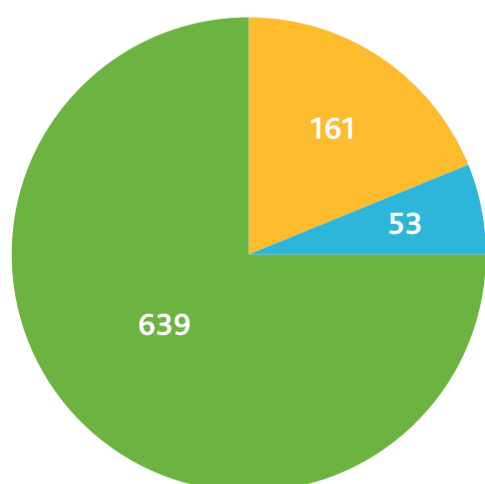

Kern	
Adressen (kern)	444
Elektraverbruik per jaar (kern)	1.850.891 kWh
Gasverbruik per jaar (kern)	1.000.134 m3
Particulier	
Totaal Elektraverbruik Particulier (kern)	1.068.160 kWh
Gemiddeld Elektraverbruik Particulier per adres (kern)	2.525 kWh
Totaal Gasverbruik Particulier (kern)	683.940 m3
Gemiddeld Gasverbruik Particulier per adres (kern)	1.628 m3
Zakelijk	
Totaal Elektraverbruik Zakelijk (kern)	782.731 kWh
Gemiddeld Elektraverbruik Zakelijk (kern)	7.248 kWh
Totaal Gasverbruik Zakelijk (kern)	316.194 m3
Gemiddeld Gasverbruik Zakelijk (kern)	3.194 m3

Buitengebied	
Adressen (buitengebied)	466
Elektraverbruik per jaar (buitengebied)	2.738.333 kWh
Gasverbruik per jaar (buitengebied)	827.482 m3
Particulier	
Totaal Elektraverbruik Particulier (buitengebied)	611.789 kWh
Gemiddeld Elektraverbruik Particulier per adres (buitengebied)	3.166 kWh
Totaal Gasverbruik Particulier (buitengebied)	361.635 m3
Gemiddeld Gasverbruik Particulier per adres (buitengebied)	2.006 m3
Zakelijk	
Totaal Elektraverbruik Zakelijk (buitengebied)	2.126.544 kWh
Gemiddeld Elektraverbruik Zakelijk (buitengebied)	12.180 kWh
Totaal Gasverbruik Zakelijk (buitengebied)	465.847 m3
Gemiddeld Gasverbruik Zakelijk (buitengebied)	3.133 m3

Woningen