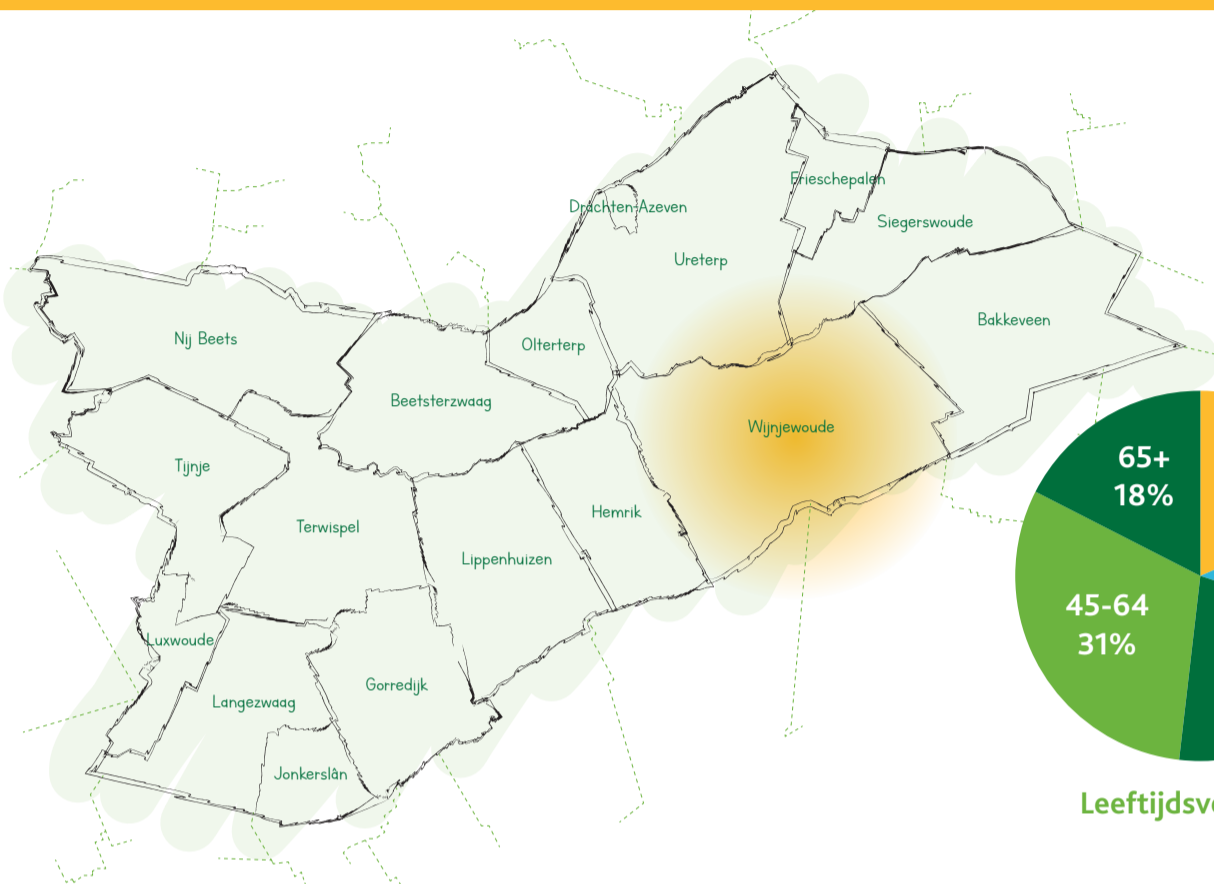

Wijnjewoude

#Energie
inOpsterland

Leeftijdverdeling

Aantal Inwoners (2018)	2.036
Adressen totaal	910
Aantal woningen (2018)	853
Aantal sociale huurwoningen (2018)	161
Aantal huurwoningen Elkien	161
Aantal huurwoningen WoonFriesland	0
Aantal koopwoningen (2018)	692
CO2 uitstoot	2.872.265 kg
Elektraverbruik per jaar	4.589.224 kWh
Gasverbruik per jaar	1.827.616 m3