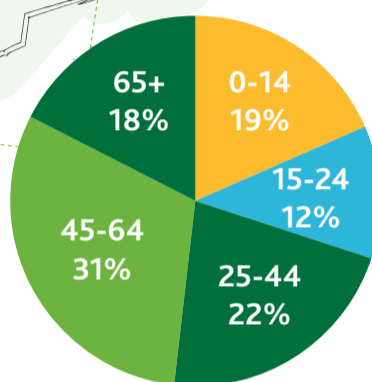

Wijnjewoude

#Energie
inOpsterland

Leeftijdverdeling

Aantal Inwoners (2018)	2.036
Adressen totaal	910
Aantal woningen (2018)	853
Aantal sociale huurwoningen (2018)	161
Aantal huurwoningen Elkien	161
Aantal huurwoningen WoonFriesland	0
Aantal koopwoningen (2018)	692
CO2 uitstoot	2.872.265 kg
Elektraverbruik per jaar	4.589.224 kWh
Gasverbruik per jaar	1.827.616 m3

Kern	
Adressen (kern)	444
Elektraverbruik per jaar (kern)	1.850.891 kWh
Gasverbruik per jaar (kern)	1.000.134 m3
Particulier	
Totaal Elektraverbruik Particulier (kern)	1.068.160 kWh
Gemiddeld Elektraverbruik Particulier per adres (kern)	2.525 kWh
Totaal Gasverbruik Particulier (kern)	683.940 m3
Gemiddeld Gasverbruik Particulier per adres (kern)	1.628 m3
Zakelijk	
Totaal Elektraverbruik Zakelijk (kern)	782.731 kWh
Gemiddeld Elektraverbruik Zakelijk (kern)	7.248 kWh
Totaal Gasverbruik Zakelijk (kern)	316.194 m3
Gemiddeld Gasverbruik Zakelijk (kern)	3.194 m3