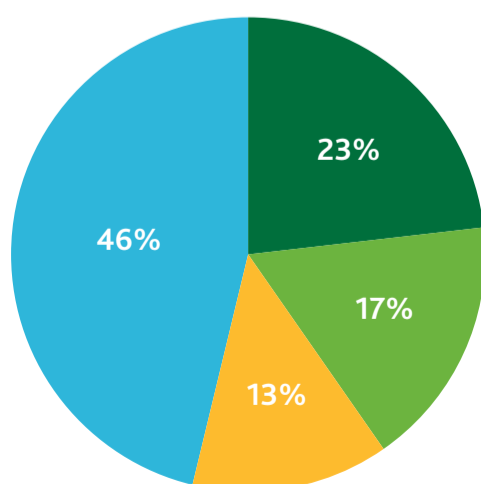

- Aantal huurwoningen Elkien
- Aantal overige huurwoningen
- Aantal koopwoningen (2018)

Elektraverbruik (kWh)