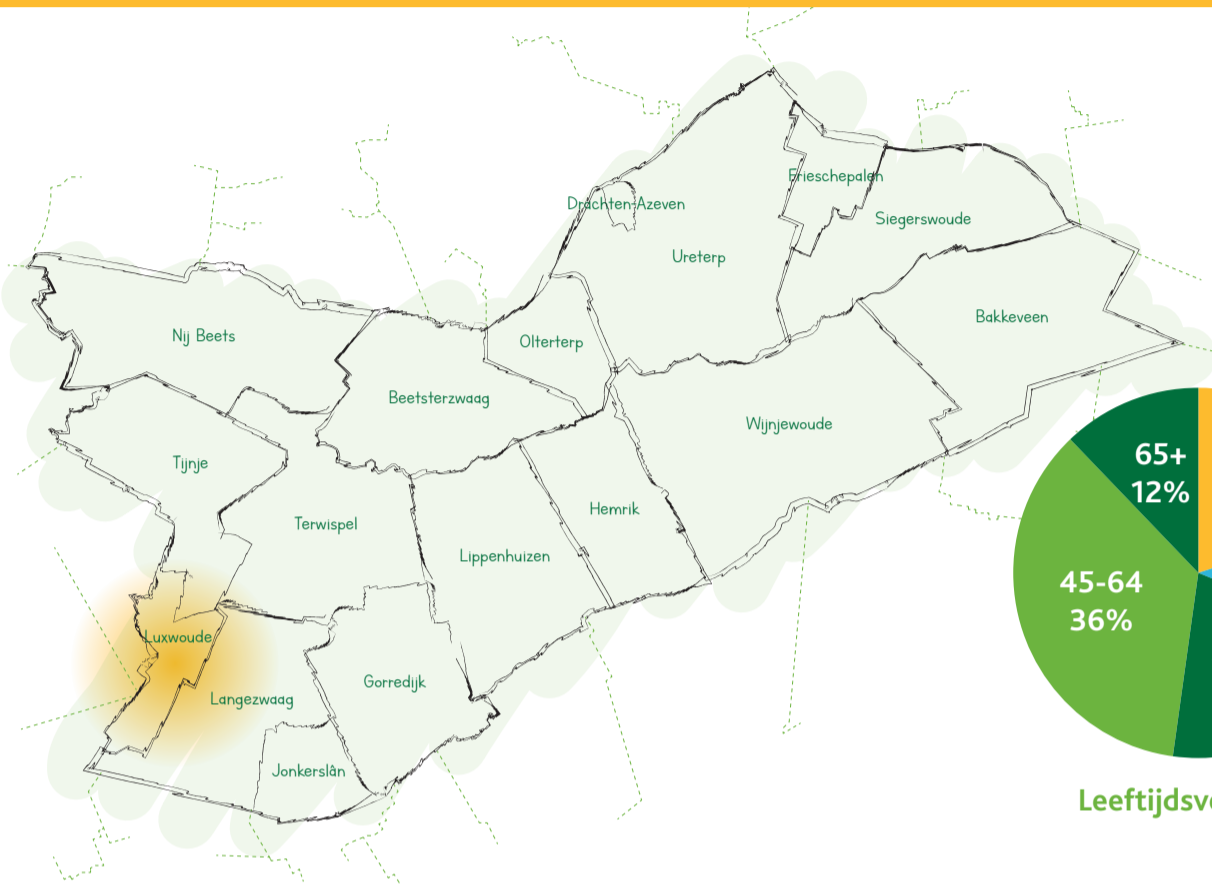

Luxwoude

#Energie
inOpsterland

Leeftijdverdeling

Aantal Inwoners (2018)	443
Adressen totaal	173
Aantal woningen (2018)	166
Aantal sociale huurwoningen (2018)	17
Aantal huurwoningen Elkien	17
Aantal huurwoningen WoonFriesland	0
Aantal koopwoningen (2018)	149
CO2 uitstoot	766.774 kg
Elektraverbruik per jaar	977.635 kWh
Gasverbruik per jaar	353.506 m3