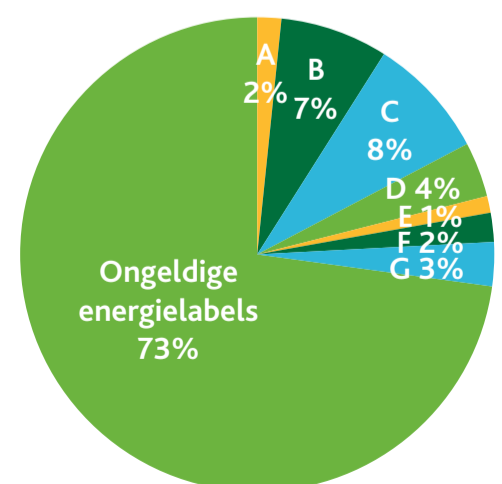

Woningen

Elektraverbruik (kWh)

Gasverbruik (m3)

Energielabels

- Aantal huurwoningen Elkien
- Aantal overige huurwoningen
- Aantal koopwoningen (2018)

- Totaal Elektraverbruik Particulier (kern)
- Totaal Elektraverbruik Zakelijk (kern)
- Totaal Elektraverbruik Particulier (buitengebied)
- Totaal Elektraverbruik Zakelijk (buitengebied)

- Totaal Elektraverbruik Particulier (kern)
- Totaal Elektraverbruik Zakelijk (kern)
- Totaal Elektraverbruik Particulier (buitengebied)
- Totaal Elektraverbruik Zakelijk (buitengebied)