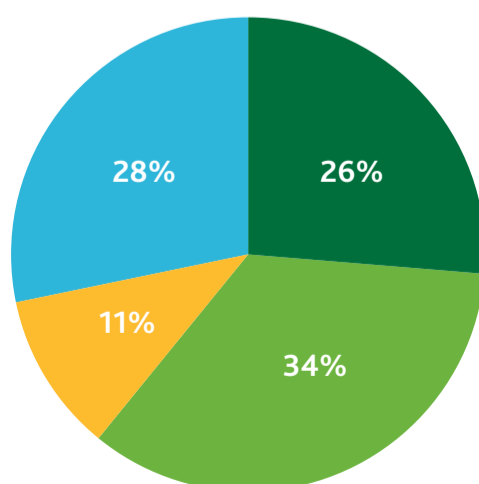

Elektraverbruik (kWh)