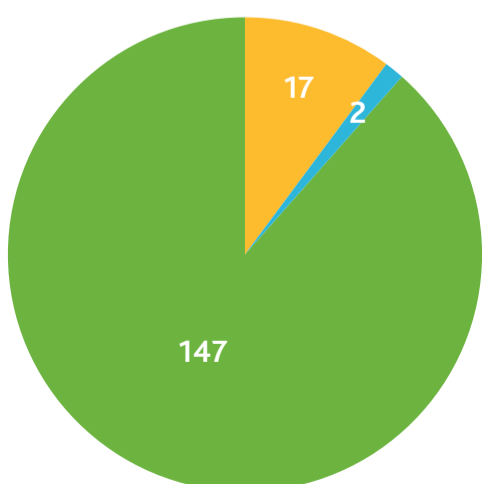

Luxwoude

#Energie
inOpsterland

Aantal Inwoners (2018)	443
Adressen totaal	173
Aantal woningen (2018)	166
Aantal sociale huurwoningen (2018)	17
Aantal huurwoningen Elkien	17
Aantal huurwoningen WoonFriesland	0
Aantal koopwoningen (2018)	149
CO2 uitstoot	766.774 kg
Elektraverbruik per jaar	977.635 kWh
Gasverbruik per jaar	353.506 m3

Kern	
Adressen (kern)	54
Elektraverbruik per jaar (kern)	594.227 kWh
Gasverbruik per jaar (kern)	233.809 m3
Particulier	
Totaal Elektraverbruik Particulier (kern)	258.140 kWh
Gemiddeld Elektraverbruik Particulier per adres (kern)	2.967 kWh
Totaal Gasverbruik Particulier (kern)	139.856 m3
Gemiddeld Gasverbruik Particulier per adres (kern)	1.626 m3
Zakelijk	
Totaal Elektraverbruik Zakelijk (kern)	336.087 kWh
Gemiddeld Elektraverbruik Zakelijk (kern)	7.151 kWh
Totaal Gasverbruik Zakelijk (kern)	93.953 m3
Gemiddeld Gasverbruik Zakelijk (kern)	2.135 m3

Buitengebied	
Adressen (buitengebied)	119
Elektraverbruik per jaar (buitengebied)	383.408 kWh
Gasverbruik per jaar (buitengebied)	119.697 m3
Particulier	
Totaal Elektraverbruik Particulier (buitengebied)	106.376 kWh
Gemiddeld Elektraverbruik Particulier per adres (buitengebied)	3.224 kWh
Totaal Gasverbruik Particulier (buitengebied)	58.089 m3
Gemiddeld Gasverbruik Particulier per adres (buitengebied)	2.003 m3
Zakelijk	
Totaal Elektraverbruik Zakelijk (buitengebied)	277.032 kWh
Gemiddeld Elektraverbruik Zakelijk (buitengebied)	12.045 kWh
Totaal Gasverbruik Zakelijk (buitengebied)	61.608 m3
Gemiddeld Gasverbruik Zakelijk (buitengebied)	3.080 m3

Woningen

- Aantal huurwoningen Elkien
- Aantal overige huurwoningen
- Aantal koopwoningen (2018)