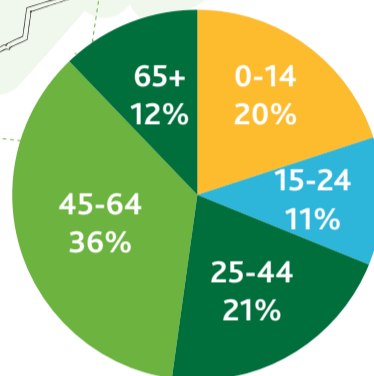

Luxwoude

#Energie
inOpsterland

Leeftijdverdeling

Aantal Inwoners (2018)	443
Adressen totaal	173
Aantal woningen (2018)	166
Aantal sociale huurwoningen (2018)	17
Aantal huurwoningen Elkien	17
Aantal huurwoningen WoonFriesland	0
Aantal koopwoningen (2018)	149
CO2 uitstoot	766.774 kg
Elektraverbruik per jaar	977.635 kWh
Gasverbruik per jaar	353.506 m3

Kern	
Adressen (kern)	54
Elektraverbruik per jaar (kern)	594.227 kWh
Gasverbruik per jaar (kern)	233.809 m3
Particulier	
Totaal Elektraverbruik Particulier (kern)	258.140 kWh
Gemiddeld Elektraverbruik Particulier per adres (kern)	2.967 kWh
Totaal Gasverbruik Particulier (kern)	139.856 m3
Gemiddeld Gasverbruik Particulier per adres (kern)	1.626 m3
Zakelijk	
Totaal Elektraverbruik Zakelijk (kern)	336.087 kWh
Gemiddeld Elektraverbruik Zakelijk (kern)	7.151 kWh
Totaal Gasverbruik Zakelijk (kern)	93.953 m3
Gemiddeld Gasverbruik Zakelijk (kern)	2.135 m3