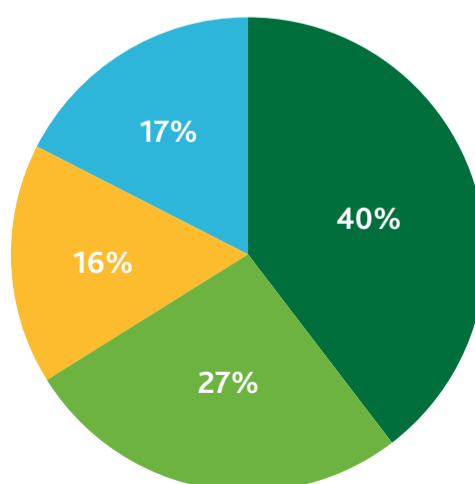

Gasverbruik (m3)