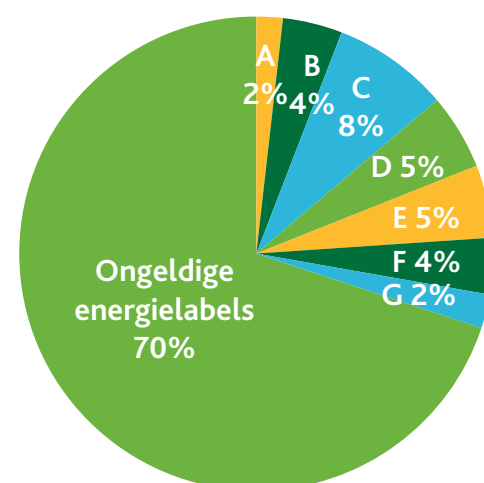

Woningen

Elektraverbruik (kWh)

Gasverbruik (m3)

Energielabels

- Aantal huurwoningen Elkien
- Aantal overige huurwoningen
- Aantal koopwoningen (2018)

- Totaal Elektraverbruik Particulier (kern)
- Totaal Elektraverbruik Zakelijk (kern)
- Totaal Elektraverbruik Particulier (buitengebied)
- Totaal Elektraverbruik Zakelijk (buitengebied)