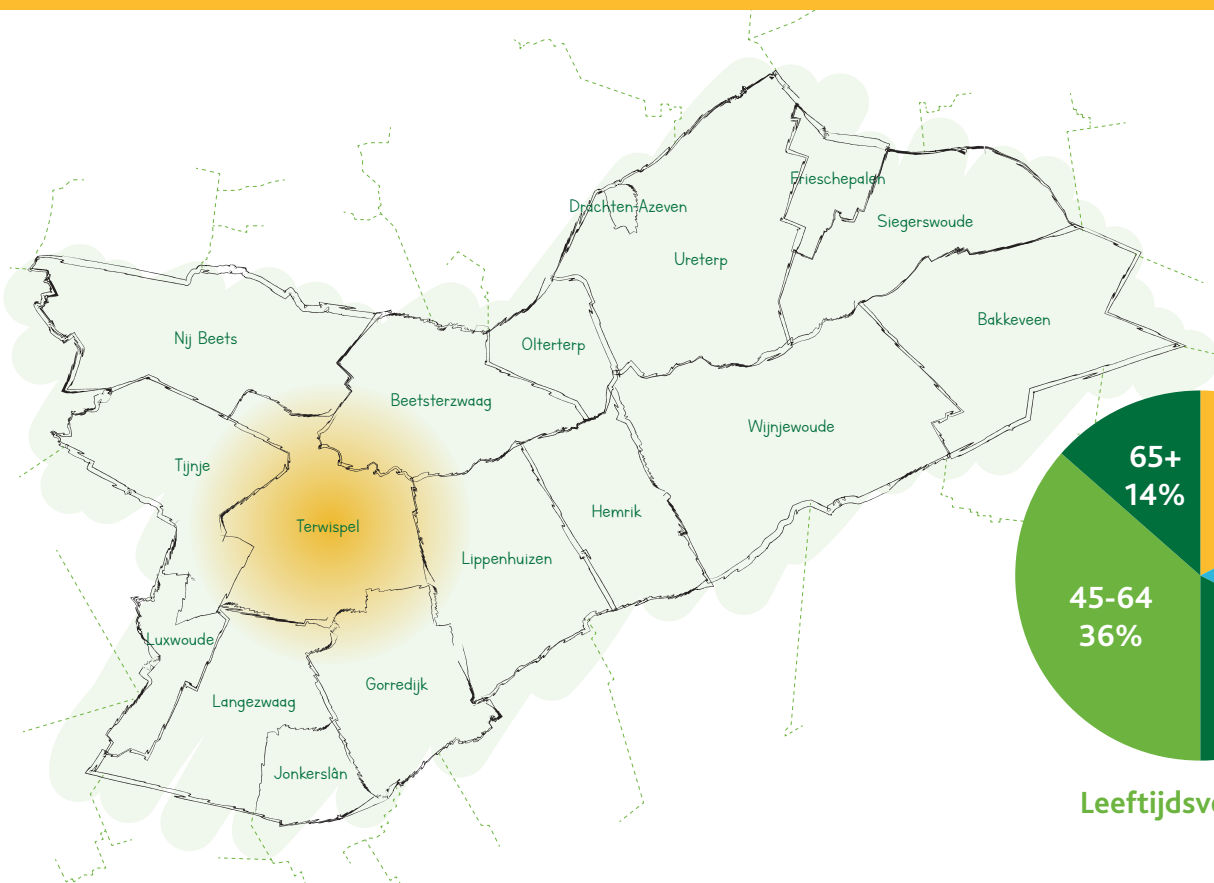

# Terwispel

#Energie  
inOpsterland

Leeftijdverdeling

Aantal Inwoners (2018)	1.029
Adressen totaal	434
Aantal woningen (2018)	396
Aantal sociale huurwoningen (2018)	56
Aantal huurwoningen Elkien	56
Aantal huurwoningen WoonFriesland	0
Aantal koopwoningen (2018)	340
CO2 uitstoot	1.426.569 kg
Elektraverbruik per jaar	3.179.641 kWh
Gasverbruik per jaar	842.407 m3