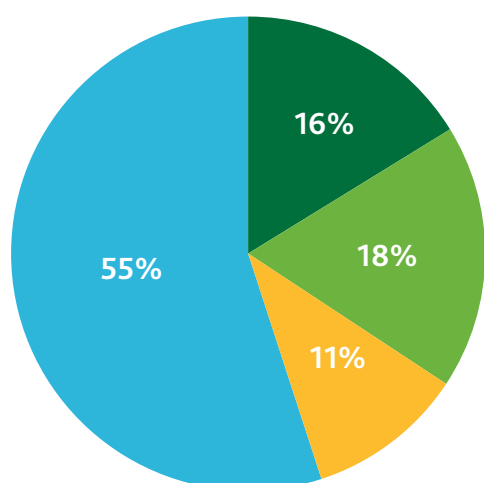

Elektraverbruik (kWh)