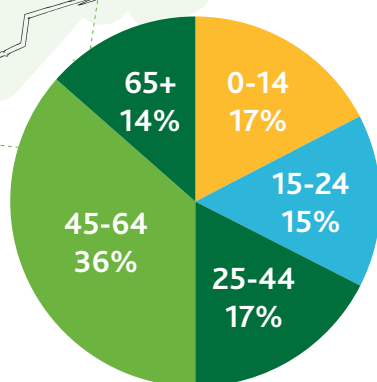

# Terwispel

#Energie  
inOpsterland

Leeftijdverdeling

Aantal Inwoners (2018)	1.029
Adressen totaal	434
Aantal woningen (2018)	396
Aantal sociale huurwoningen (2018)	56
Aantal huurwoningen Elkien	56
Aantal huurwoningen WoonFriesland	0
Aantal koopwoningen (2018)	340
CO2 uitstoot	1.426.569 kg
Elektraverbruik per jaar	3.179.641 kWh
Gasverbruik per jaar	842.407 m3

Kern	
Adressen (kern)	178
Elektraverbruik per jaar (kern)	1.087.888 kWh
Gasverbruik per jaar (kern)	440.851 m3
Particulier	
Totaal Elektraverbruik Particulier (kern)	513.129 kWh
Gemiddeld Elektraverbruik Particulier per adres (kern)	2.966 kWh
Totaal Gasverbruik Particulier (kern)	261.982 m3
Gemiddeld Gasverbruik Particulier per adres (kern)	1.523 m3
Zakelijk	
Totaal Elektraverbruik Zakelijk (kern)	574.759 kWh
Gemiddeld Elektraverbruik Zakelijk (kern)	9.123 kWh
Totaal Gasverbruik Zakelijk (kern)	178.869 m3
Gemiddeld Gasverbruik Zakelijk (kern)	2.932 m3