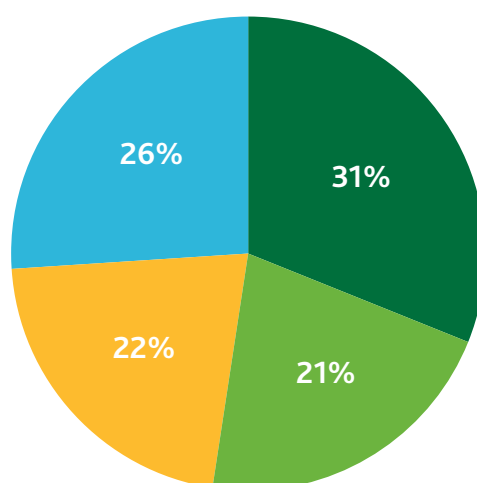

Gasverbruik (m3)