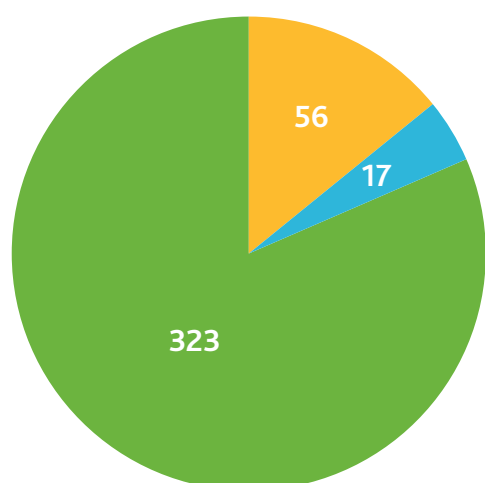

Terwispel

#Energie
inOpsterland

Aantal Inwoners (2018)	1.029
Adressen totaal	434
Aantal woningen (2018)	396
Aantal sociale huurwoningen (2018)	56
Aantal huurwoningen Elkien	56
Aantal huurwoningen WoonFriesland	0
Aantal koopwoningen (2018)	340
CO2 uitstoot	1.426.569 kg
Elektraverbruik per jaar	3.179.641 kWh
Gasverbruik per jaar	842.407 m3

Kern	
Adressen (kern)	178
Elektraverbruik per jaar (kern)	1.087.888 kWh
Gasverbruik per jaar (kern)	440.851 m3
Particulier	
Totaal Elektraverbruik Particulier (kern)	513.129 kWh
Gemiddeld Elektraverbruik Particulier per adres (kern)	2.966 kWh
Totaal Gasverbruik Particulier (kern)	261.982 m3
Gemiddeld Gasverbruik Particulier per adres (kern)	1.523 m3
Zakelijk	
Totaal Elektraverbruik Zakelijk (kern)	574.759 kWh
Gemiddeld Elektraverbruik Zakelijk (kern)	9.123 kWh
Totaal Gasverbruik Zakelijk (kern)	178.869 m3
Gemiddeld Gasverbruik Zakelijk (kern)	2.932 m3

Buitengebied	
Adressen (buitengebied)	256
Elektraverbruik per jaar (buitengebied)	2.091.753 kWh
Gasverbruik per jaar (buitengebied)	401.556 m3
Particulier	
Totaal Elektraverbruik Particulier (buitengebied)	342.532 kWh
Gemiddeld Elektraverbruik Particulier per adres (buitengebied)	3.568 kWh
Totaal Gasverbruik Particulier (buitengebied)	182.342 m3
Gemiddeld Gasverbruik Particulier per adres (buitengebied)	1.940 m3
Zakelijk	
Totaal Elektraverbruik Zakelijk (buitengebied)	1.749.221 kWh
Gemiddeld Elektraverbruik Zakelijk (buitengebied)	19.878 kWh
Totaal Gasverbruik Zakelijk (buitengebied)	219.214 m3
Gemiddeld Gasverbruik Zakelijk (buitengebied)	3.003 m3

Woningen

- Aantal huurwoningen Elkien
- Aantal overige huurwoningen
- Aantal koopwoningen (2018)