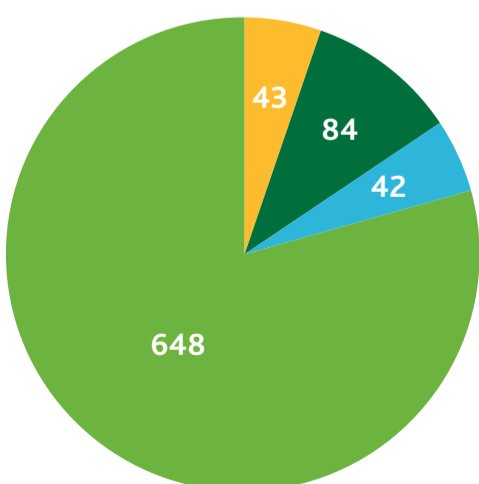

Kern	
Adressen (kern)	657
Elektraverbruik per jaar (kern)	3.799.339 kWh
Gasverbruik per jaar (kern)	1.353.808 m3
Particulier	
Totaal Elektraverbruik Particulier (kern)	1.380.422 kWh
Gemiddeld Elektraverbruik Particulier per adres (kern)	2.670 kWh
Totaal Gasverbruik Particulier (kern)	953.310 m3
Gemiddeld Gasverbruik Particulier per adres (kern)	1.743 m3
Zakelijk	
Totaal Elektraverbruik Zakelijk (kern)	2.418.917 kWh
Gemiddeld Elektraverbruik Zakelijk (kern)	19.047 kWh
Totaal Gasverbruik Zakelijk (kern)	400.498 m3
Gemiddeld Gasverbruik Zakelijk (kern)	3.230 m3

Buitengebied	
Adressen (buitengebied)	254
Elektraverbruik per jaar (buitengebied)	2.464.931 kWh
Gasverbruik per jaar (buitengebied)	662.539 m3
Particulier	
Totaal Elektraverbruik Particulier (buitengebied)	378.952 kWh
Gemiddeld Elektraverbruik Particulier per adres (buitengebied)	3.752 kWh
Totaal Gasverbruik Particulier (buitengebied)	205.647 m3
Gemiddeld Gasverbruik Particulier per adres (buitengebied)	2.188 m3
Zakelijk	
Totaal Elektraverbruik Zakelijk (buitengebied)	2.085.979 kWh
Gemiddeld Elektraverbruik Zakelijk (buitengebied)	17.098 kWh
Totaal Gasverbruik Zakelijk (buitengebied)	456.892 m3
Gemiddeld Gasverbruik Zakelijk (buitengebied)	4.393 m3

Woningen