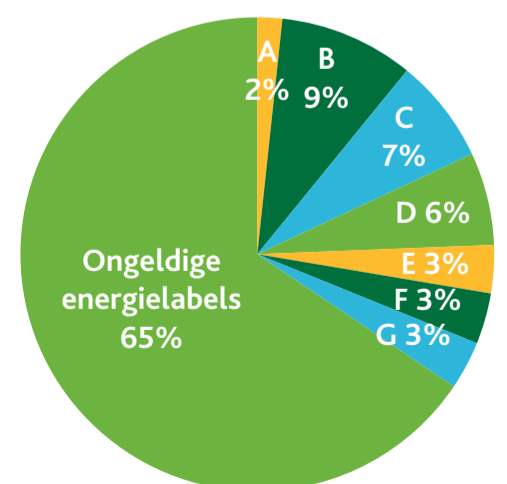

Woningen

Elektraverbruik (kWh)

Gasverbruik (m3)

Energielabels

- Aantal huurwoningen Elkien
- Aantal huurwoningen WoonFriesland
- Aantal overige huurwoningen
- Aantal koopwoningen (2018)

- Totaal Elektraverbruik Particulier (kern)
- Totaal Elektraverbruik Zakelijk (kern)
- Totaal Elektraverbruik Particulier (buitengebied)
- Totaal Elektraverbruik Zakelijk (buitengebied)