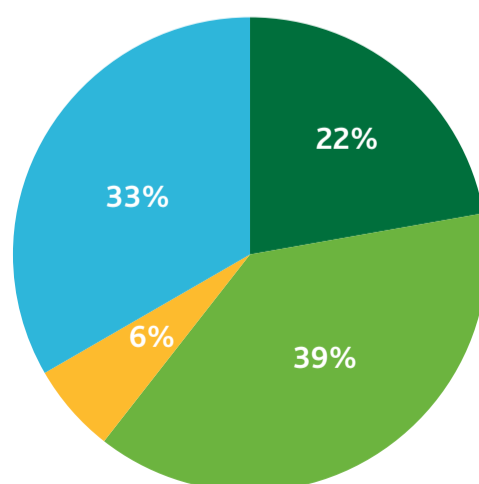

Elektraverbruik (kWh)