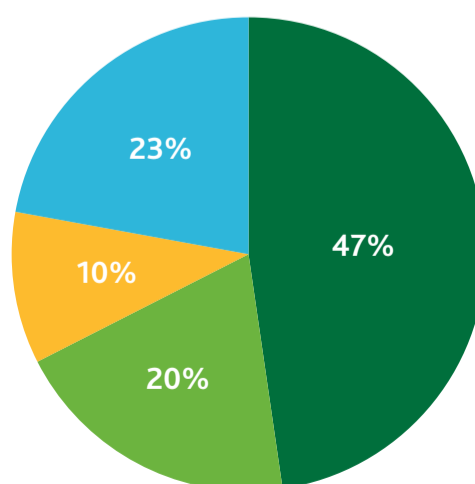

Gasverbruik (m3)