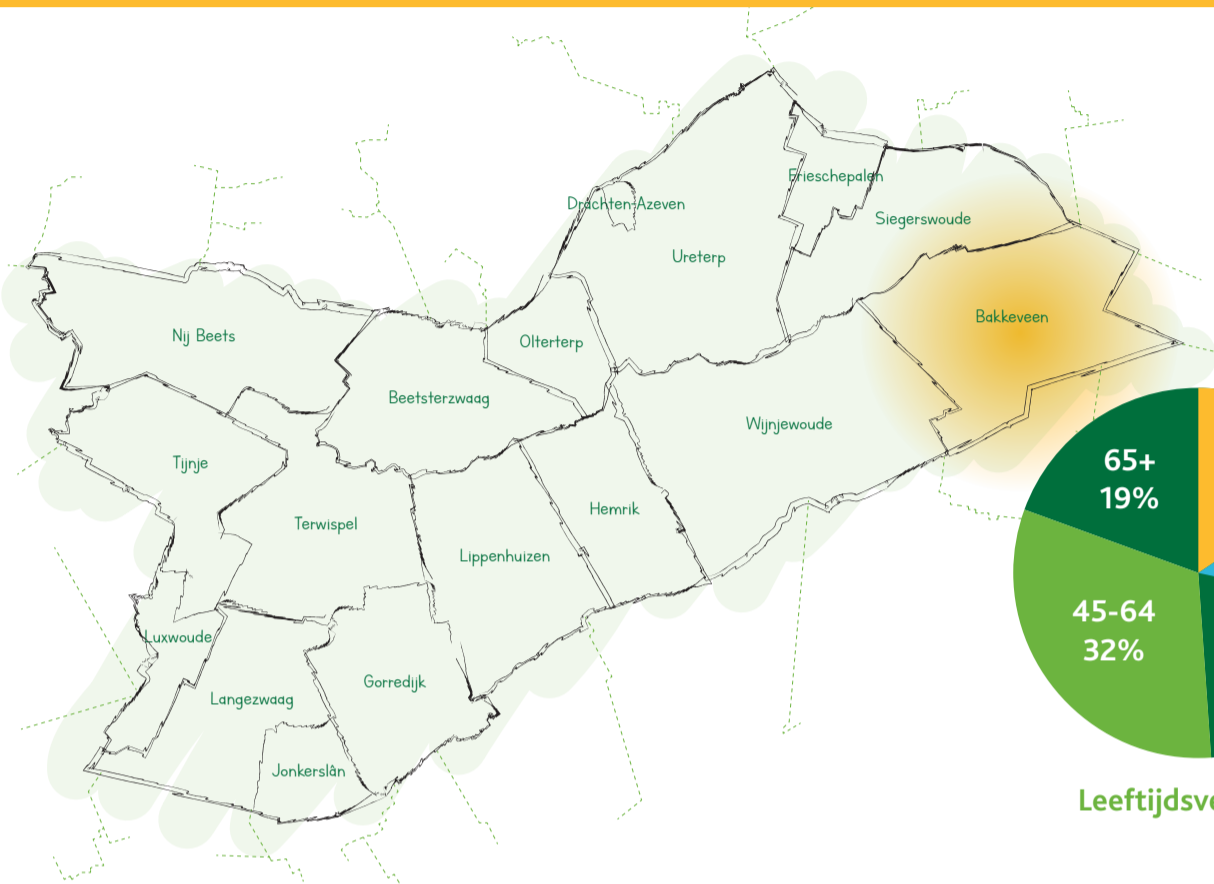

Bakkeveen

#Energie
inOpsterland

Aantal Inwoners (2018)	1.925
Adressen totaal	911
Aantal woningen (2018)	817
Aantal sociale huurwoningen (2018)	127
Aantal huurwoningen Elkien	43
Aantal huurwoningen WoonFriesland	84
Aantal overige huurwoningen	42
Aantal koopwoningen (2018)	648
CO2 uitstoot	4.651.388 kg
Elektraverbruik per jaar	6.264.270 kWh
Gasverbruik per jaar	2.016.347 m3