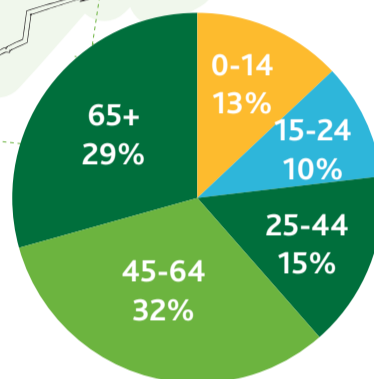

# Beetsterzwaag + Olterterp

#Energie  
inOpsterland

Leeftijdverdeling

Aantal Inwoners (2018)	3.679
Adressen totaal	2.044
Aantal woningen (2018)	1.837
Aantal sociale huurwoningen (2018)	423
Aantal huurwoningen Elkien	341
Aantal huurwoningen WoonFriesland	82
Aantal overige huurwoningen	173
Aantal koopwoningen (2018)	1.241
CO2 uitstoot	12.911.423 kg
Elektraverbruik per jaar	11.426.533 kWh
Gasverbruik per jaar	4.421.506 m3

Kern	
Adressen (kern)	1.882
Elektraverbruik per jaar (kern)	9.438.299 kWh
Gasverbruik per jaar (kern)	9.438.299 m3
Particulier	
Totaal Elektraverbruik Particulier (kern)	3.167.030 kWh
Gemiddeld Elektraverbruik Particulier per adres (kern)	2.583 kWh
Totaal Gasverbruik Particulier (kern)	2.021.350 m3
Gemiddeld Gasverbruik Particulier per adres (kern)	1.660 m3
Zakelijk	
Totaal Elektraverbruik Zakelijk (kern)	6.271.269 kWh
Gemiddeld Elektraverbruik Zakelijk (kern)	16.949 kWh
Totaal Gasverbruik Zakelijk (kern)	1.821.269 m3
Gemiddeld Gasverbruik Zakelijk (kern)	5.174 m3