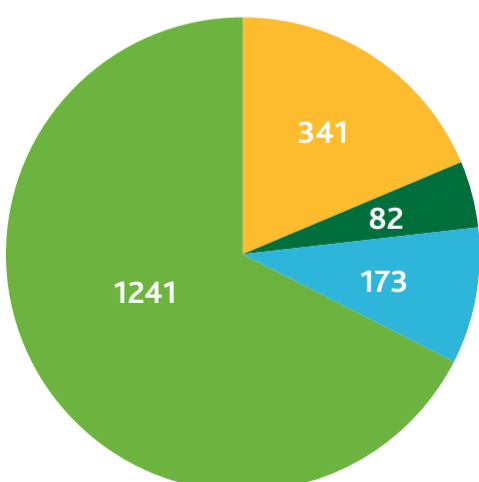

Beetsterzwaag + Olterterp

#Energie
inOpsterland

Aantal Inwoners (2018)	3.679
Adressen totaal	2.044
Aantal woningen (2018)	1.837
Aantal sociale huurwoningen (2018)	423
Aantal huurwoningen Elkien	341
Aantal huurwoningen WoonFriesland	82
Aantal overige huurwoningen	173
Aantal koopwoningen (2018)	1.241
CO2 uitstoot	12.911.423 kg
Elektraverbruik per jaar	11.426.533 kWh
Gasverbruik per jaar	4.421.506 m3

Kern	
Adressen (kern)	1.882
Elektraverbruik per jaar (kern)	9.438.299 kWh
Gasverbruik per jaar (kern)	9.438.299 m3
Particulier	
Totaal Elektraverbruik Particulier (kern)	3.167.030 kWh
Gemiddeld Elektraverbruik Particulier per adres (kern)	2.583 kWh
Totaal Gasverbruik Particulier (kern)	2.021.350 m3
Gemiddeld Gasverbruik Particulier per adres (kern)	1.660 m3
Zakelijk	
Totaal Elektraverbruik Zakelijk (kern)	6.271.269 kWh
Gemiddeld Elektraverbruik Zakelijk (kern)	16.949 kWh
Totaal Gasverbruik Zakelijk (kern)	1.821.269 m3
Gemiddeld Gasverbruik Zakelijk (kern)	5.174 m3

Buitengebied	
Adressen (buitengebied)	162
Elektraverbruik per jaar (buitengebied)	1.988.234 kWh
Gasverbruik per jaar (buitengebied)	578.887 m3
Particulier	
Totaal Elektraverbruik Particulier (buitengebied)	166.331 kWh
Gemiddeld Elektraverbruik Particulier per adres (buitengebied)	8.716 kWh
Totaal Gasverbruik Particulier (buitengebied)	113.632 m3
Gemiddeld Gasverbruik Particulier per adres (buitengebied)	5.797 m3
Zakelijk	
Totaal Elektraverbruik Zakelijk (buitengebied)	1.821.903 kWh
Gemiddeld Elektraverbruik Zakelijk (buitengebied)	57.986 kWh
Totaal Gasverbruik Zakelijk (buitengebied)	465.255 m3
Gemiddeld Gasverbruik Zakelijk (buitengebied)	17.482 m3

Woningen