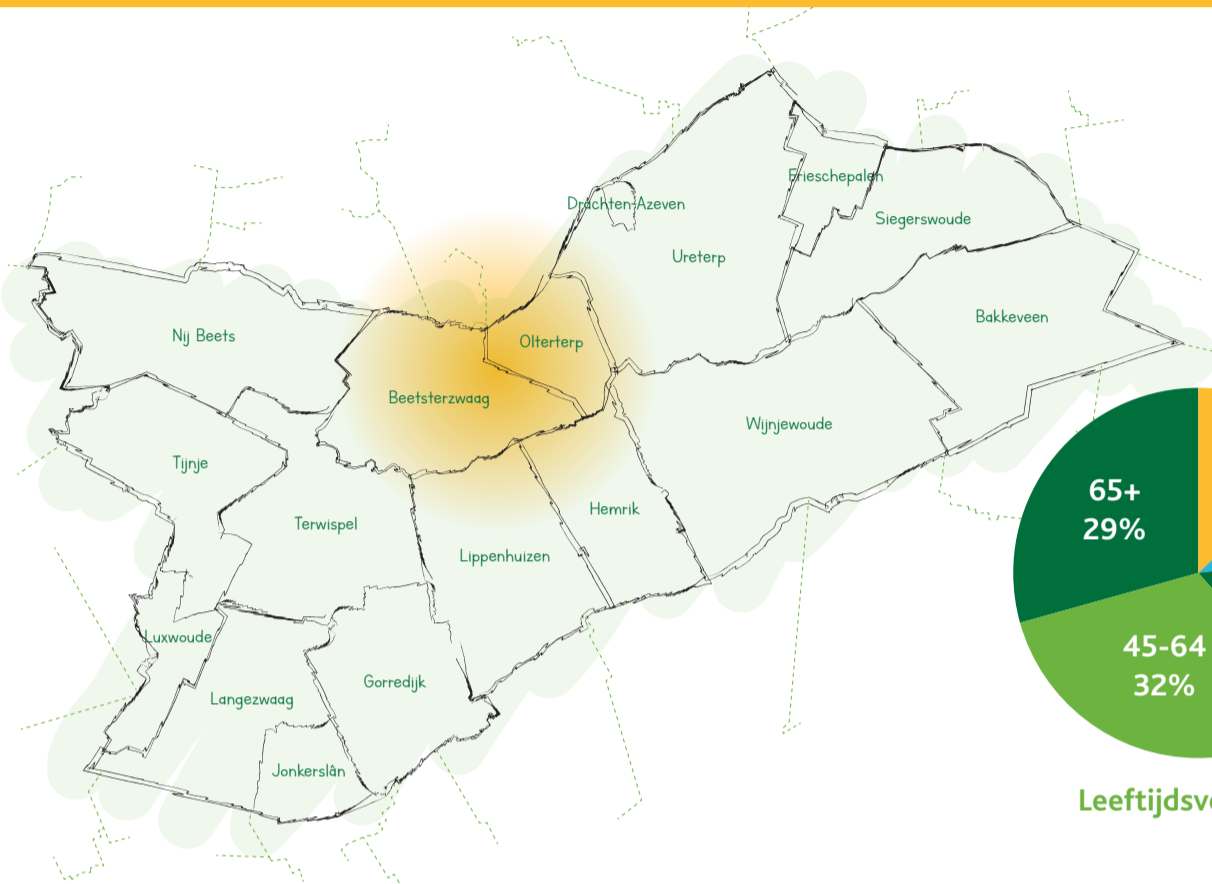

# Beetsterzwaag + Olterterp

#Energie  
inOpsterland

Leeftijdverdeling

Aantal Inwoners (2018)	3.679
Adressen totaal	2.044
Aantal woningen (2018)	1.837
Aantal sociale huurwoningen (2018)	423
Aantal huurwoningen Elkien	341
Aantal huurwoningen WoonFriesland	82
Aantal overige huurwoningen	173
Aantal koopwoningen (2018)	1.241
CO2 uitstoot	12.911.423 kg
Elektraverbruik per jaar	11.426.533 kWh
Gasverbruik per jaar	4.421.506 m3