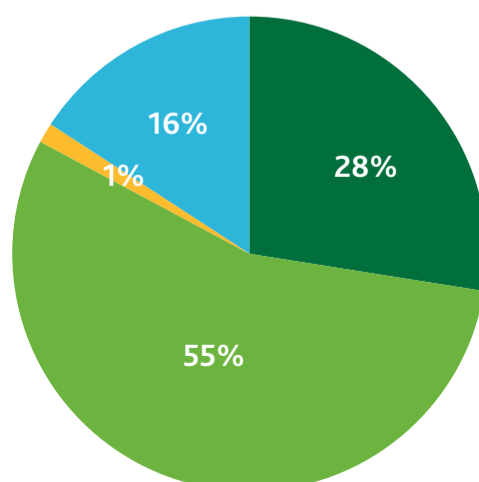

Elektraverbruik (kWh)