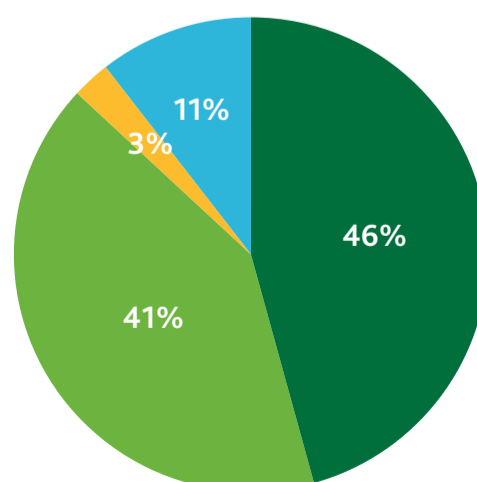

Gasverbruik (m3)