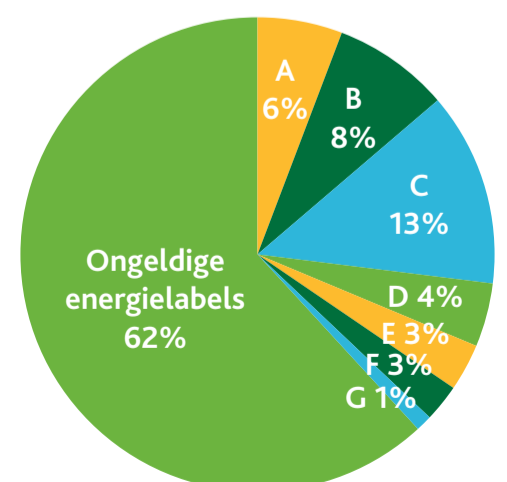

Woningen

Elektraverbruik (kWh)

Gasverbruik (m3)

Energie labels

- Aantal huurwoningen Elkien
- Aantal huurwoningen WoonFriesland
- Aantal overige huurwoningen
- Aantal koopwoningen (2018)

- Totaal Elektraverbruik Particulier (kern)
- Totaal Elektraverbruik Zakelijk (kern)
- Totaal Elektraverbruik Particulier (buitengebied)
- Totaal Elektraverbruik Zakelijk (buitengebied)