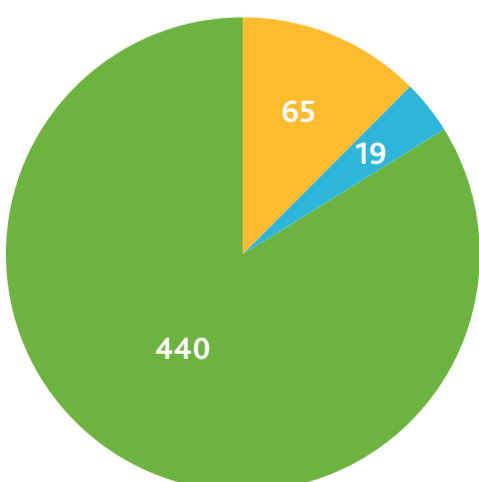

Langezwaag + Jonkerslân

#Energie
inOpsterland

Aantal Inwoners (2018)	1.340
Adressen totaal	536
Aantal woningen (2018)	524
Aantal sociale huurwoningen (2018)	65
Aantal huurwoningen Elkien	65
Aantal huurwoningen WoonFriesland	0
Aantal overige huurwoningen	19
Aantal koopwoningen (2018)	440
CO2 uitstoot	1.400.944 kg
Elektraverbruik per jaar	3.001.136 kWh
Gasverbruik per jaar	1.116.516 m3

Kern	
Adressen (kern)	228
Elektraverbruik per jaar (kern)	977.199 kWh
Gasverbruik per jaar (kern)	463.144 m3
Particulier	
Totaal Elektraverbruik Particulier (kern)	562.037 kWh
Gemiddeld Elektraverbruik Particulier per adres (kern)	3.006 kWh
Totaal Gasverbruik Particulier (kern)	313.483 m3
Gemiddeld Gasverbruik Particulier per adres (kern)	1.704 m3
Zakelijk	
Totaal Elektraverbruik Zakelijk (kern)	415.162 kWh
Gemiddeld Elektraverbruik Zakelijk (kern)	6.696 kWh
Totaal Gasverbruik Zakelijk (kern)	149.661 m3
Gemiddeld Gasverbruik Zakelijk (kern)	2.537 m3

Buitengebied	
Adressen (buitengebied)	308
Elektraverbruik per jaar (buitengebied)	2.023.937 kWh
Gasverbruik per jaar (buitengebied)	653.372 m3
Particulier	
Totaal Elektraverbruik Particulier (buitengebied)	639.826 kWh
Gemiddeld Elektraverbruik Particulier per adres (buitengebied)	3.878 kWh
Totaal Gasverbruik Particulier (buitengebied)	326.600 m3
Gemiddeld Gasverbruik Particulier per adres (buitengebied)	2.016 m3
Zakelijk	
Totaal Elektraverbruik Zakelijk (buitengebied)	1.384.111 kWh
Gemiddeld Elektraverbruik Zakelijk (buitengebied)	10.647 kWh
Totaal Gasverbruik Zakelijk (buitengebied)	326.772 m3
Gemiddeld Gasverbruik Zakelijk (buitengebied)	2.746 m3

Woningen

- Aantal huurwoningen Elkien
- Aantal overige huurwoningen
- Aantal koopwoningen (2018)