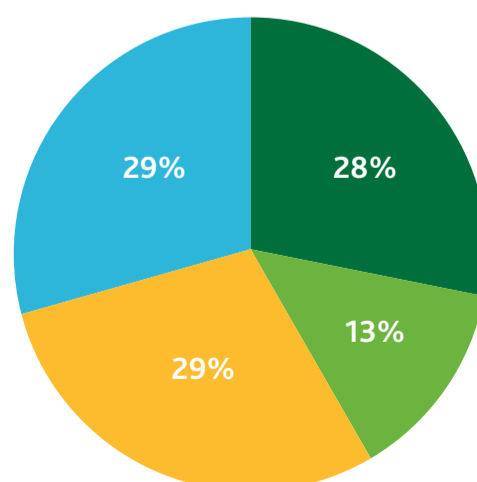

Gasverbruik (m3)