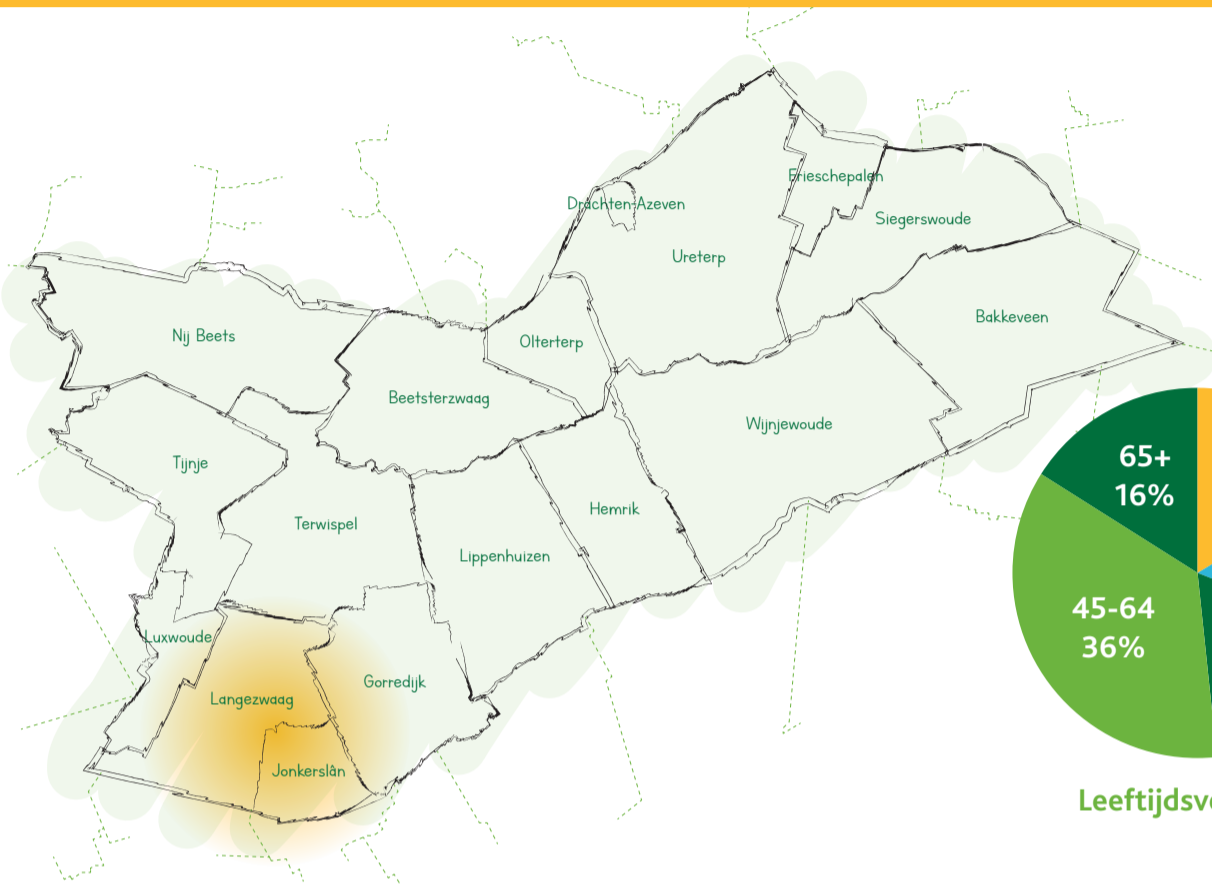

Langezwaag + Jonkerslân

#Energie
inOpsterland

Leeftijdverdeling

Aantal Inwoners (2018)	1.340
Adressen totaal	536
Aantal woningen (2018)	524
Aantal sociale huurwoningen (2018)	65
Aantal huurwoningen Elkien	65
Aantal huurwoningen WoonFriesland	0
Aantal overige huurwoningen	19
Aantal koopwoningen (2018)	440
CO2 uitstoot	1.400.944 kg
Elektraverbruik per jaar	3.001.136 kWh
Gasverbruik per jaar	1.116.516 m3