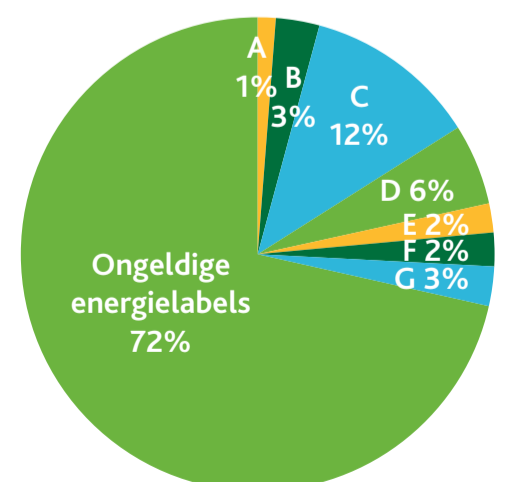

Woningen

Elektraverbruik (kWh)

Gasverbruik (m3)

Energielabels

- Aantal huurwoningen Elkien
- Aantal overige huurwoningen
- Aantal koopwoningen (2018)

- Totaal Elektraverbruik Particulier (kern)
- Totaal Elektraverbruik Zakelijk (kern)
- Totaal Elektraverbruik Particulier (buitengebied)
- Totaal Elektraverbruik Zakelijk (buitengebied)

- Totaal Elektraverbruik Particulier (kern)
- Totaal Elektraverbruik Zakelijk (kern)
- Totaal Elektraverbruik Particulier (buitengebied)
- Totaal Elektraverbruik Zakelijk (buitengebied)