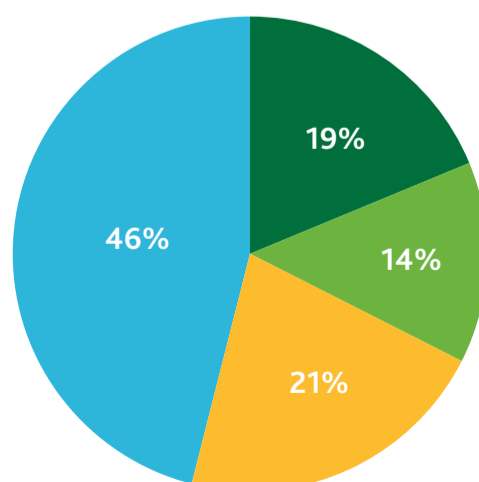

Elektraverbruik (kWh)