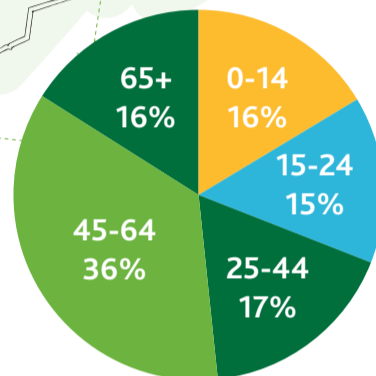

Langezwaag + Jonkerslân

#Energie
inOpsterland

Leeftijdverdeling

Aantal Inwoners (2018)	1.340
Adressen totaal	536
Aantal woningen (2018)	524
Aantal sociale huurwoningen (2018)	65
Aantal huurwoningen Elkien	65
Aantal huurwoningen WoonFriesland	0
Aantal overige huurwoningen	19
Aantal koopwoningen (2018)	440
CO2 uitstoot	1.400.944 kg
Elektraverbruik per jaar	3.001.136 kWh
Gasverbruik per jaar	1.116.516 m3

Kern	
Adressen (kern)	228
Elektraverbruik per jaar (kern)	977.199 kWh
Gasverbruik per jaar (kern)	463.144 m3
Particulier	
Totaal Elektraverbruik Particulier (kern)	562.037 kWh
Gemiddeld Elektraverbruik Particulier per adres (kern)	3.006 kWh
Totaal Gasverbruik Particulier (kern)	313.483 m3
Gemiddeld Gasverbruik Particulier per adres (kern)	1.704 m3
Zakelijk	
Totaal Elektraverbruik Zakelijk (kern)	415.162 kWh
Gemiddeld Elektraverbruik Zakelijk (kern)	6.696 kWh
Totaal Gasverbruik Zakelijk (kern)	149.661 m3
Gemiddeld Gasverbruik Zakelijk (kern)	2.537 m3