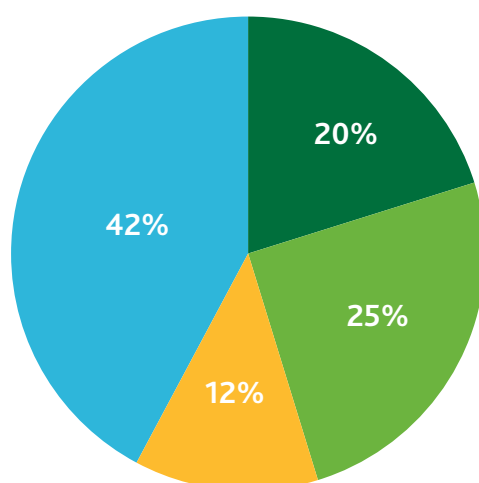

Elektraverbruik (kWh)