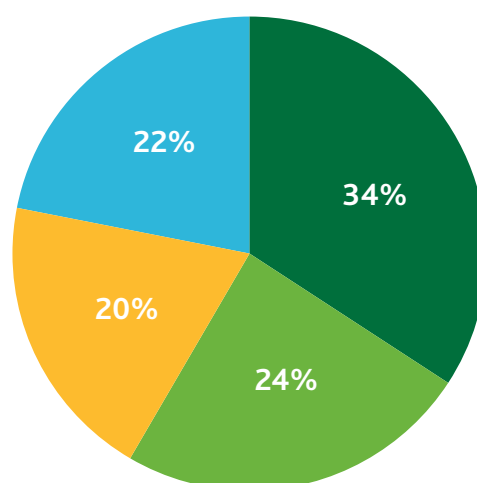

Gasverbruik (m3)