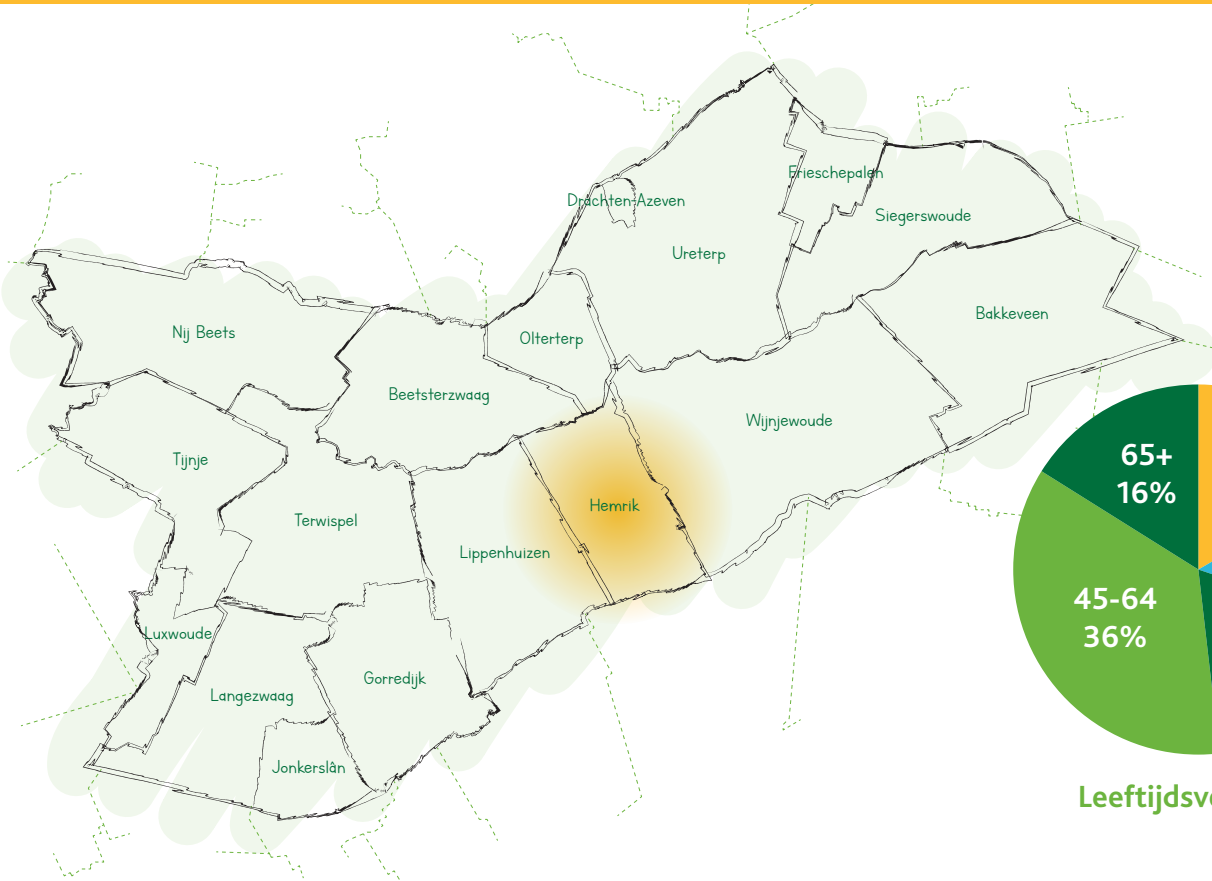

# Hemrik

#Energie  
inOpsterland

Leeftijdverdeling

Aantal Inwoners (2018)	771
Adressen totaal	376
Aantal woningen (2018)	320
Aantal sociale huurwoningen (2018)	40
Aantal huurwoningen Elkien	40
Aantal huurwoningen WoonFriesland	0
Aantal overige huurwoningen	16
Aantal koopwoningen (2018)	264
CO2 uitstoot	1.243.815 kg
Elektraverbruik per jaar	1.942.963 kWh
Gasverbruik per jaar	698.582 m3