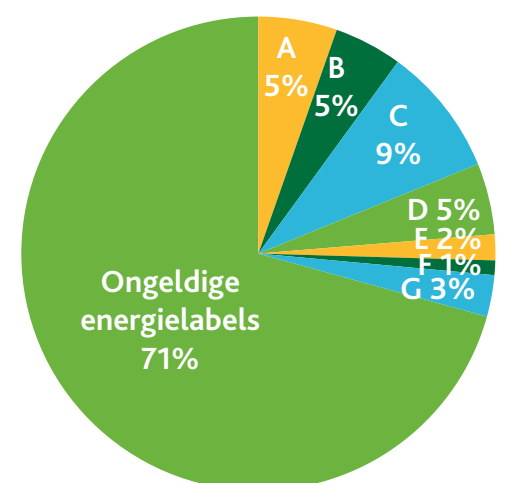

Woningen

Elektraverbruik (kWh)

Gasverbruik (m3)

Energie labels

- Aantal huurwoningen Elkien
- Aantal overige huurwoningen
- Aantal koopwoningen (2018)

- Totaal Elektraverbruik Particulier (kern)
- Totaal Elektraverbruik Zakelijk (kern)
- Totaal Elektraverbruik Particulier (buitengebied)
- Totaal Elektraverbruik Zakelijk (buitengebied)