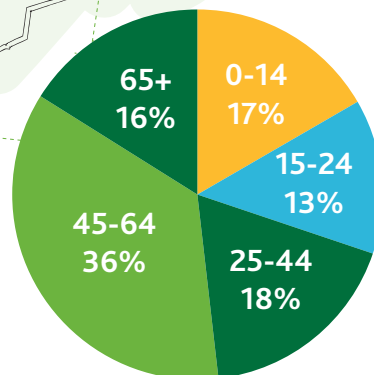

# Hemrik

#Energie  
inOpsterland

Leeftijdverdeling

Aantal Inwoners (2018)	771
Adressen totaal	376
Aantal woningen (2018)	320
Aantal sociale huurwoningen (2018)	40
Aantal huurwoningen Elkien	40
Aantal huurwoningen WoonFriesland	0
Aantal overige huurwoningen	16
Aantal koopwoningen (2018)	264
CO2 uitstoot	1.243.815 kg
Elektraverbruik per jaar	1.942.963 kWh
Gasverbruik per jaar	698.582 m3

Kern	
Adressen (kern)	170
Elektraverbruik per jaar (kern)	879.769 kWh
Gasverbruik per jaar (kern)	407.164 m3
Particulier	
Totaal Elektraverbruik Particulier (kern)	392.603 kWh
Gemiddeld Elektraverbruik Particulier per adres (kern)	2.745 kWh
Totaal Gasverbruik Particulier (kern)	237.839 m3
Gemiddeld Gasverbruik Particulier per adres (kern)	1.675 m3
Zakelijk	
Totaal Elektraverbruik Zakelijk (kern)	487.166 kWh
Gemiddeld Elektraverbruik Zakelijk (kern)	7.495 kWh
Totaal Gasverbruik Zakelijk (kern)	169.325 m3
Gemiddeld Gasverbruik Zakelijk (kern)	2.919 m3