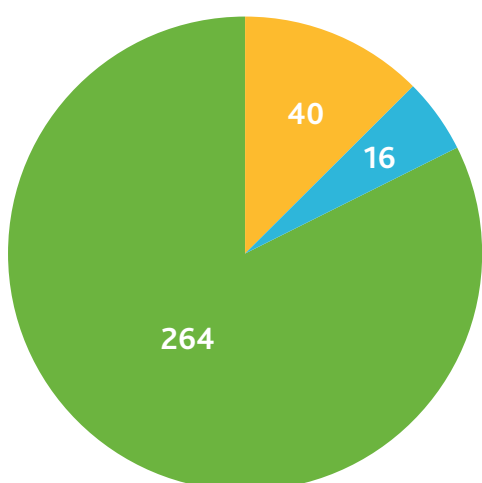

Hemrik

#Energie
inOpsterland

Aantal Inwoners (2018)	771
Adressen totaal	376
Aantal woningen (2018)	320
Aantal sociale huurwoningen (2018)	40
Aantal huurwoningen Elkien	40
Aantal huurwoningen WoonFriesland	0
Aantal overige huurwoningen	16
Aantal koopwoningen (2018)	264
CO2 uitstoot	1.243.815 kg
Elektraverbruik per jaar	1.942.963 kWh
Gasverbruik per jaar	698.582 m3

Kern	
Adressen (kern)	170
Elektraverbruik per jaar (kern)	879.769 kWh
Gasverbruik per jaar (kern)	407.164 m3
Particulier	
Totaal Elektraverbruik Particulier (kern)	392.603 kWh
Gemiddeld Elektraverbruik Particulier per adres (kern)	2.745 kWh
Totaal Gasverbruik Particulier (kern)	237.839 m3
Gemiddeld Gasverbruik Particulier per adres (kern)	1.675 m3
Zakelijk	
Totaal Elektraverbruik Zakelijk (kern)	487.166 kWh
Gemiddeld Elektraverbruik Zakelijk (kern)	7.495 kWh
Totaal Gasverbruik Zakelijk (kern)	169.325 m3
Gemiddeld Gasverbruik Zakelijk (kern)	2.919 m3

Buitengebied	
Adressen (buitengebied)	206
Elektraverbruik per jaar (buitengebied)	1.063.194 kWh
Gasverbruik per jaar (buitengebied)	291.418 m3
Particulier	
Totaal Elektraverbruik Particulier (buitengebied)	242.169 kWh
Gemiddeld Elektraverbruik Particulier per adres (buitengebied)	3.273 kWh
Totaal Gasverbruik Particulier (buitengebied)	138.204 m3
Gemiddeld Gasverbruik Particulier per adres (buitengebied)	2.003 m3
Zakelijk	
Totaal Elektraverbruik Zakelijk (buitengebied)	821.025 kWh
Gemiddeld Elektraverbruik Zakelijk (buitengebied)	14.404 kWh
Totaal Gasverbruik Zakelijk (buitengebied)	153.214 m3
Gemiddeld Gasverbruik Zakelijk (buitengebied)	3.004 m3

Woningen

- Aantal huurwoningen Elkien
- Aantal overige huurwoningen
- Aantal koopwoningen (2018)