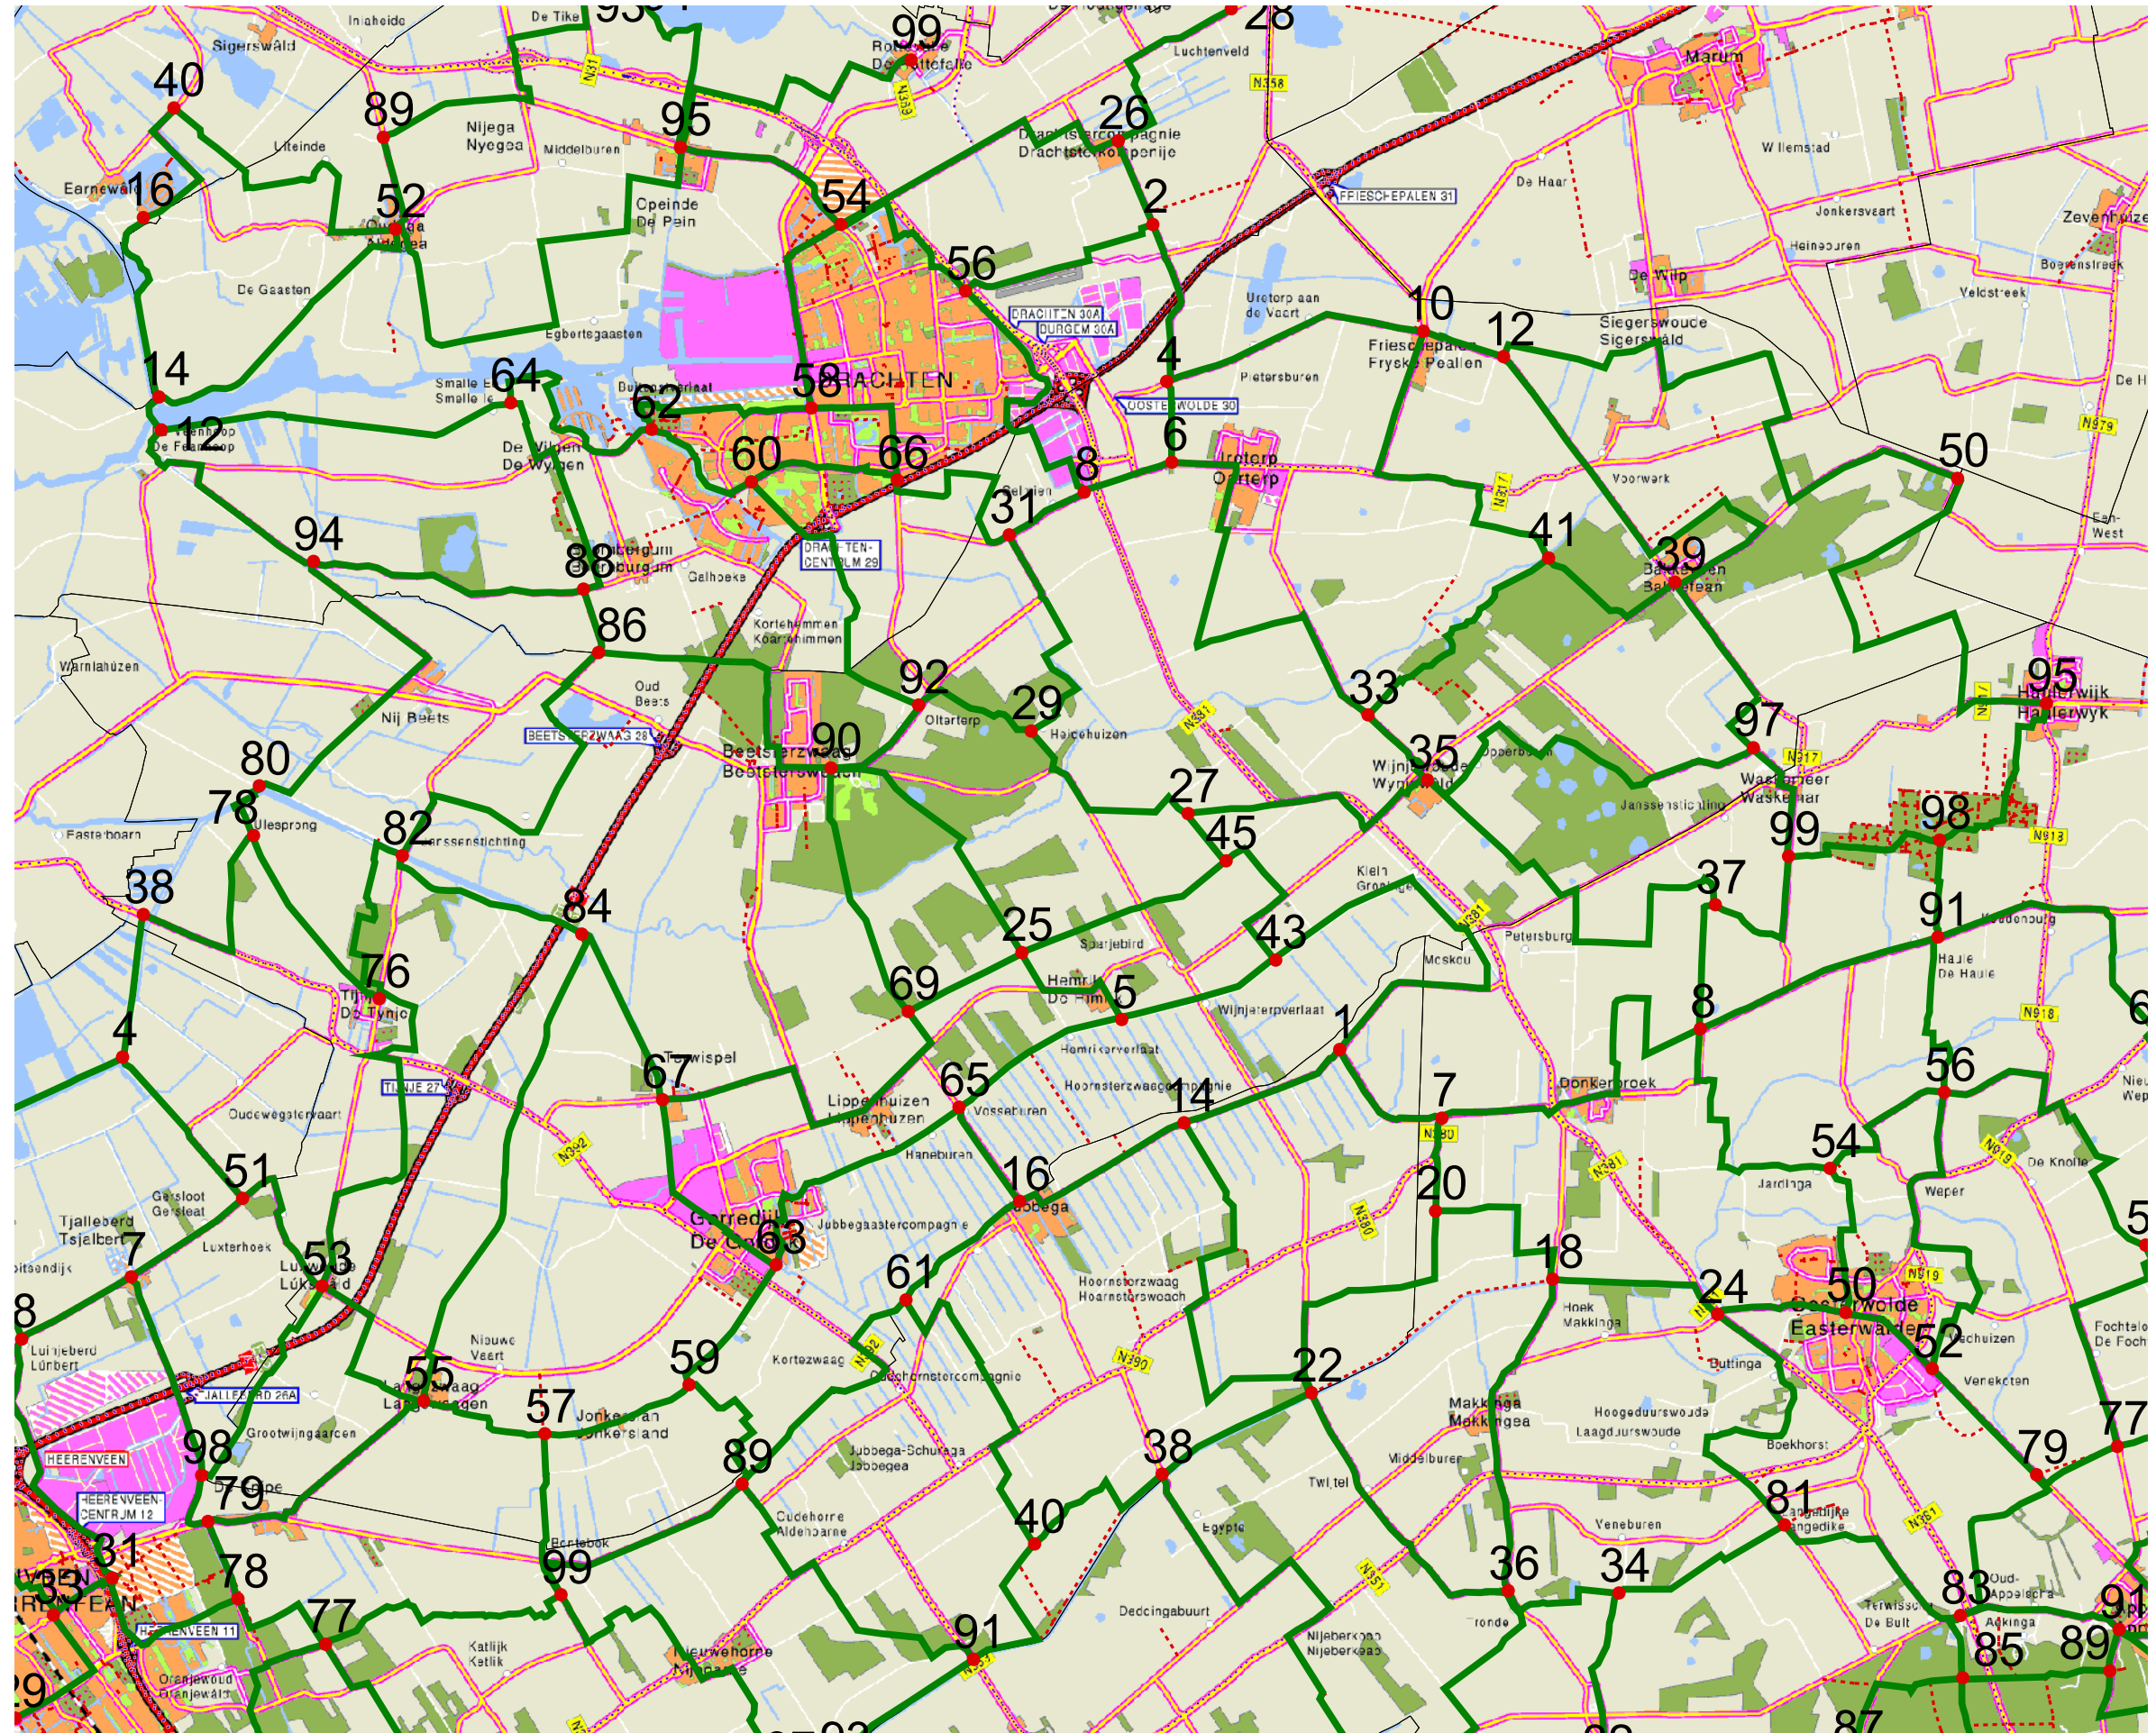

Z.O. Friesland fietsroutenetwerk Gem. Opsterland

ANWB Bewegwijzing
concept
22 Januari 2007

 Zo fryslan knooppunten.shp
 Zo fryslan trace.shp
 Gem2004_region.shp